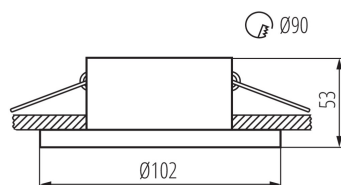

Kanlux

29031 IMINES DSO-W

Кільце точкового світильника

5905339290311

DESIGN
GN
unique

HIGH
quality
finish

Kanlux IMINES - це унікальний світильник, який має дивовижний світловий ефект - при включенні світла Ви отримуєте додатковий, декоративний вітраж.

ЗАГАЛЬНІ ДАНІ:

Колір: білий матовий

Необхідність використання самозахисних ламп: так

Місце монтажу: для вбудовування в стелю

Місце використання: всередині

Мінімальна відстань від освітленого об'єкта: 0,5m

Кільце декоративне без керамічного патрона: так

Замінні джерела світла: так

Продукт не пристосований для накривання

термоізоляційним матеріалом: так

в комплекті джерело світла: ні

Висота (мм): 53

Діаметр (мм): 102

Монтажний отвір (мм): Ø90

ТЕХНІЧНІ ХАРАКТЕРИСТИКИ:

Номинальна напруга (В): 12 AC; 12 DC; 220-240 AC

Потужність максимальна (Вт): max 35

Клас захисту від ураження електричним струмом: II/III

Джерела світла: MR16/PAR16

Цоколь: Gx5,3/GU10

Діапазон температури оточення, впливу якої може

піддаватися продукт (°C): 5÷25

Світильник адаптований до ламп з енергетичними

класами: A++,A+,A,B,C,D,E

Матеріал корпусу: пластмаса, сплав алюмінію

Налаштування кута освітлення світильника: відсутне

Ступінь IP: 20

ДАНІ ЛОГІСТИКИ:

Одиниця виміру: штука

Як упаковано: 50

Кількість штук в проміжній упаковці: 1

Кількість штук у груповій упаковці: 50

Вага нетто одиниці [г]: 120

Граматура [г]: 167.6

Довжина споживчої упаковки [см]: 11

Ширина споживчої упаковки [см]: 11

Висота споживчої упаковки [см]: 6

Вага коробки [кг]: 8.38

Ширина коробки [см]: 24