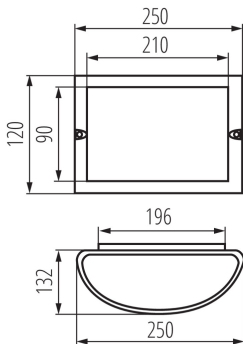

Kanlux

29060 SHARK N EL-60

Стельовий світильник зі змінним джерелом світла

5905339290601

ЗАГАЛЬНІ ДАНІ:

Колір: сірий

Місце монтажу: для установки на стіні

Місце використання: всередині і зовні

Мінімальна відстань від освітленого об'єкта: 0,5m

Замінні джерела світла: так

Довжина (мм): 250

Ширина (мм): 132

Висота (мм): 120

ТЕХНІЧНІ ХАРАКТЕРИСТИКИ:

Номинальна напруга (В): 220-240 AC

Номинальна частота (Гц): 50/60

Потужність максимальна (Вт): max 40

Клас захисту від ураження електричним струмом: I

Матеріал плафону: PC

Джерела світла: GLS/CFL/LED

Цоколь: E27

Світильник адаптований до ламп з енергетичними класами: A++,A+,A,B,C,D,E

Матеріал корпусу: сплав алюмінію

Тип з'єднання: Колодка клемна

Діапазон перетинів застосовуваних кабелів [мм²]: 1-1.5

Ступінь IP: 44

ДАНІ ЛОГІСТИКИ:

Одиниця виміру: штука

Як упаковано: 12

Кількість штук в проміжній упаковці: 1

Кількість штук у груповій упаковці: 12

Вага нетто одиниці [г]: 620

Граматура [г]: 773.33

Довжина споживчої упаковки [см]: 14

Ширина споживчої упаковки [см]: 12.5

Висота споживчої упаковки [см]: 26

Вага коробки [кг]: 9.27996

Ширина коробки [см]: 28

Висота коробки [см]: 44

Довжина коробки [см]: 51.5

Обсяг коробки [м³]: 0.063448