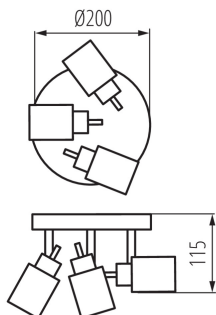

Kanlux

29102 EVELI EL-30

Світильник настінно-стельовий

5905339291028

DESIGN
unique

Kanlux EVELI - це сімейство світильників, що відрізняються дуже цікавим дизайном. Абажур з копченого скла ідеально вписується в індустріальні інтер'єри, добре підходить не тільки вдома, але й надає атмосферу барам або ресторанам.

ЗАГАЛЬНІ ДАНІ:

Колір: срібний

Місце монтажу: для установки на стіні, для установки на стелі

Місце використання: всередині

Мінімальна відстань від освітленого об'єкта: 0,5m

Замінні джерела світла: так

в комплекті джерело світла: ні

Висота (мм): 115

Діаметр (мм): 200

ТЕХНІЧНІ ХАРАКТЕРИСТИКИ:

Номинальна напруга (В): 220-240 AC

Номинальна частота (Гц): 50/60

Потужність максимальна (Вт): 3 x max 35

Клас захисту від ураження електричним струмом: I

Матеріал плафону: скло

Джерела світла: G9

Цоколь: G9

Діапазон температури оточення, впливу якої може піддаватися продукт (°C): 5÷25

Світильник адаптований до ламп з енергетичними класами: A++,A+,A,B,C,D,E

Матеріал корпусу: сталь

Тип з'єднання: клемник гвинтовий

Діапазон перетинів застосовуваних кабелів [мм²]: 1÷2,5

Трекові світильники з горизонтальним діапазоном (°): 300

Трекові світильники з вертикальним діапазоном (°): 90

Ступінь IP: 20

ДАНІ ЛОГІСТИКИ:

Одиниця виміру: штука

Як упаковано: 8

Кількість штук в проміжній упаковці: 1

Кількість штук у груповій упаковці: 8

Вага нетто одиниці [г]: 660

Граматура [г]: 990

Довжина споживчої упаковки [см]: 25

Ширина споживчої упаковки [см]: 12