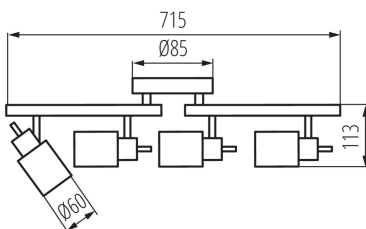

Kanlux

29103 EVELI EL-4I

Світильник настінно-стельовий

5905339291035

DESIGN
unique

Kanlux EVELI - це сімейство світильників, що відрізняються дуже цікавим дизайном. Абажур з копченого скла ідеально вписується в індустріальні інтер'єри, добре підходить не тільки вдома, але й надає атмосферу барам або ресторанам.

ЗАГАЛЬНІ ДАНІ:

Колір: срібний

Місце монтажу: для установки на стіні, для установки на стелі

Місце використання: всередині

Мінімальна відстань від освітленого об'єкта: 0,5m

Замінні джерела світла: так

в комплекті джерело світла: ні

Довжина (мм): 715

Висота (мм): 135

ТЕХНІЧНІ ХАРАКТЕРИСТИКИ:

Номинальна напруга (В): 220-240 AC

Номинальна частота (Гц): 50/60

Потужність максимальна (Вт): 4 x max 35

Клас захисту від ураження електричним струмом: I

Матеріал плафону: скло

Джерела світла: G9

Цоколь: G9

Діапазон температури оточення, впливу якої може піддаватися продукт (°C): 5÷25

Світильник адаптований до ламп з енергетичними класами: A++,A+,A,B,C,D,E

Матеріал корпусу: сталь

Тип з'єднання: клемник гвинтовий

Діапазон перетинів застосовуваних кабелів [мм²]: 1÷2,5

Трекові світильники з горизонтальним діапазоном (°): 300

Трекові світильники з вертикальним діапазоном (°): 90

Ступінь IP: 20

ДАНІ ЛОГІСТИКИ:

Одиниця виміру: штука

Як упаковано: 6

Кількість штук в проміжній упаковці: 1

Кількість штук у груповій упаковці: 6

Вага нетто одиниці [г]: 810

Граматура [г]: 1188.33

Довжина споживчої упаковки [см]: 14

Ширина споживчої упаковки [см]: 15