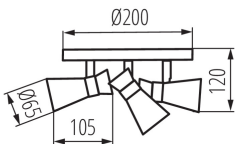

Kanlux

29112 MILENO EL-30 B-AG

Світильник настінно-стельовий

5905339291127

DE
SI
GN
unique

Kanlux MILENO - це відповідь на останні тенденції. Цікавий дизайн, блиск та оригінальна форма - ось переваги цієї серії. Дуже велика кількість моделей світильників Kanlux MILENO - це безліч варіантів дизайну.

ЗАГАЛЬНІ ДАНІ:

Колір: чорний / золотий

Місце монтажу: для установки на стіні, для установки на стелі

Місце використання: всередині

Мінімальна відстань від освітленого об'єкта: 0,5m

Замінні джерела світла: так
в комплекті джерело світла: ні

Висота (мм): 120

Діаметр (мм): 200

ТЕХНІЧНІ ХАРАКТЕРИСТИКИ:

Номинальна напруга (В): 220-240 AC

Номинальна частота (Гц): 50/60

Потужність максимальна (Вт): 3 x max 35

Клас захисту від ураження електричним струмом: I

Джерела світла: PAR16

Цоколь: GU10

Діапазон температури оточення, впливу якої може піддаватися продукт (°C): 5÷25

Світильник адаптований до ламп з енергетичними класами: A++,A+,A,B,C,D,E

Матеріал корпусу: сталь

Тип з'єднання: клемник гвинтовий

Діапазон перетинів застосовуваних кабелів [мм²]: 1÷2,5

Трекові світильники з горизонтальним діапазоном (°): 300

Трекові світильники з вертикальним діапазоном (°): 80

Ступінь IP: 20

ДАНІ ЛОГІСТИКИ:

Одиниця виміру: штука

Як упаковано: 12

Кількість штук в проміжній упаковці: 1

Кількість штук у груповій упаковці: 12

Вага нетто одиниці [г]: 660

Граматура [г]: 923.33

Довжина споживчої упаковки [см]: 24

Ширина споживчої упаковки [см]: 13

Висота споживчої упаковки [см]: 24