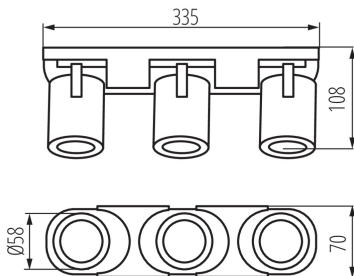

Kanlux

29124 LAURIN EL-3I W

Світильник настінно-стельовий

5905339291240

MO
DE
RN
design

Світильники спот Kanlux LAURIN – це дуже великий вибір стельових, настінних світильників спрямованого світла. Простий і мінімалістський дизайн може бути успішно використаний в багатьох приміщеннях в будинку. Додатковою перевагою цих світильників є вільне регулювання напрямку світлового променя.

ЗАГАЛЬНІ ДАНІ:

Колір: білий

Місце монтажу: do nadbudowania na ścianie|do nadbudowania na suficie

Місце використання: всередині

Мінімальна відстань від освітленого об'єкта: 0,5m

Замінні джерела світла: так

в комплекті джерело світла: ні

Довжина (мм): 335

Ширина (мм): 70

Висота (мм): 108

ТЕХНІЧНІ ХАРАКТЕРИСТИКИ:

Номинальна напруга (В): 220-240 AC

Номинальна частота (Гц): 50/60

Потужність максимальна (Вт): 3 x max 35

Клас захисту від ураження електричним струмом: I

Джерела світла: PAR16

Цоколь: GU10

Діапазон температури оточення, впливу якої може піддаватися продукт (°C): 5÷25

Світильник адаптований до ламп з енергетичними класами: A++,A+,A,B,C,D,E

Матеріал корпусу: сплав алюмінію

Тип з'єднання: клемник гвинтовий

Діапазон перетинів застосовуваних кабелів [мм²]: 1÷2,5

Трекові світильники з горизонтальним діапазоном (°): 310

Трекові світильники з вертикальним діапазоном (°): 90

Ступінь IP: 20

ДАНІ ЛОГІСТИКИ:

Одиниця виміру: штука

Як упаковано: 10

Кількість штук в проміжній упаковці: 1

Кількість штук у груповій упаковці: 10

Вага нетто одиниці [г]: 810

Граматура [г]: 934

Dokument utworzono: 08.07.2020, 16:34

Ми залишаємо за собою право на внесення технічних змін. Дані, що містяться в цьому матеріалі, не мають юридично обов'язкової сили.

Фотометрія: результати, отримані при тестуванні конкретного екземпляра.

UK