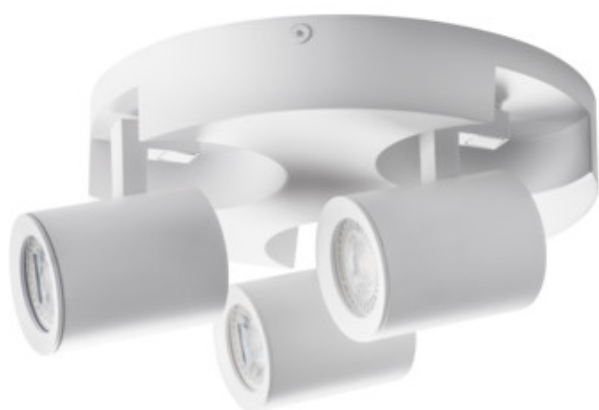

Kanlux

29126 LAURIN EL-30 W

Світильник настінно-стельовий

5905339291264

MO
DE
RN
design

Світильники спот Kanlux LAURIN – це дуже великий вибір стельових, настінних світильників спрямованого світла. Простий і мінімалістський дизайн може бути успішно використаний в багатьох приміщеннях в будинку. Додатковою перевагою цих світильників є вільне регулювання напрямку світлового променя.

ЗАГАЛЬНІ ДАНІ:

Колір: білий

Місце монтажу: do nadbudowania na ścianie|do nadbudowania na suficie

Місце використання: всередині

Мінімальна відстань від освітленого об'єкта: 0,5m

Замінні джерела світла: так

в комплекті джерело світла: ні

Висота (мм): 108

Діаметр (мм): 220

ТЕХНІЧНІ ХАРАКТЕРИСТИКИ:

Номинальна напруга (В): 220-240 AC

Номинальна частота (Гц): 50/60

Потужність максимальна (Вт): 3 x max 35

Клас захисту від ураження електричним струмом: I

Джерела світла: PAR16

Цоколь: GU10

Діапазон температури оточення, впливу якої може піддаватися продукт (°C): 5÷25

Світильник адаптований до ламп з енергетичними класами: A++,A+,A,B,C,D,E

Матеріал корпусу: сплав алюмінію