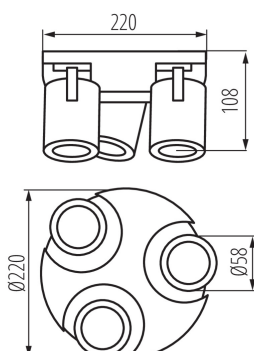

Kanlux

29126 LAURIN EL-30 W

Світильник настінно-стельовий

5905339291264

MO
DE
RN
design

Світильники спот Kanlux LAURIN – це дуже великий вибір стельових, настінних світильників спрямованого світла. Простий і мінімалістський дизайн може бути успішно використаний в багатьох приміщеннях в будинку. Додатковою перевагою цих світильників є вільне регулювання напрямку світлового променя.

ЗАГАЛЬНІ ДАНІ:

Колір: білий

Місце монтажу: do nadbudowania na ścianie|do nadbudowania na suficie

Місце використання: всередині

Мінімальна відстань від освітленого об'єкта: 0,5m

Замінні джерела світла: так

в комплекті джерело світла: ні

Висота (мм): 108

Діаметр (мм): 220

ТЕХНІЧНІ ХАРАКТЕРИСТИКИ:

Номинальна напруга (В): 220-240 AC

Номинальна частота (Гц): 50/60

Потужність максимальна (Вт): 3 x max 35

Клас захисту від ураження електричним струмом: I

Джерела світла: PAR16

Цоколь: GU10

Діапазон температури оточення, впливу якої може піддаватися продукт (°C): 5÷25

Світильник адаптований до ламп з енергетичними класами: A++,A+,A,B,C,D,E

Матеріал корпусу: сплав алюмінію

Тип з'єднання: клемник гвинтовий

Діапазон перетинів застосовуваних кабелів [мм²]: 1÷2,5

Трекові світильники з горизонтальним діапазоном (°): 310

Трекові світильники з вертикальним діапазоном (°): 90

Ступінь IP: 20

ДАНІ ЛОГІСТИКИ:

Одиниця виміру: штука

Як упаковано: 6

Кількість штук в проміжній упаковці: 1

Кількість штук у груповій упаковці: 6

Вага нетто одиниці [г]: 900

Граматура [г]: 1103.33

Довжина споживчої упаковки [см]: 22.5

Dokument utworzono: 08.07.2020, 16:34

Ми залишаємо за собою право на внесення технічних змін. Дані, що містяться в цьому матеріалі, не мають юридично обов'язкової сили.

Фотометрія: результати, отримані при тестуванні конкретного екземпляра.

UK