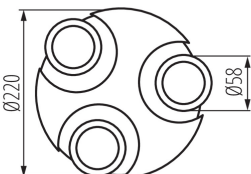

Kanlux

29127 LAURIN EL-30 B

Світильник настінно-стельовий

5905339291271

MO
DE
RN
design

Світильники спот Kanlux LAURIN – це дуже великий вибір стельових, настінних світильників спрямованого світла. Простий і мінімалістський дизайн може бути успішно використаний в багатьох приміщеннях в будинку. Додатковою перевагою цих світильників є вільне регулювання напрямку світлового променя.

ЗАГАЛЬНІ ДАНІ:

Колір: чорний

Місце монтажу: do nadbudowania na ścianie|do nadbudowania na suficie

Місце використання: всередині

Мінімальна відстань від освітленого об'єкта: 0,5m

Замінні джерела світла: так

в комплекті джерело світла: ні

Висота (мм): 108

Діаметр (мм): 220

ТЕХНІЧНІ ХАРАКТЕРИСТИКИ:

Номинальна напруга (В): 220-240 AC

Номинальна частота (Гц): 50/60

Потужність максимальна (Вт): 3 x max 35

Клас захисту від ураження електричним струмом: I

Джерела світла: PAR16

Цоколь: GU10

Діапазон температури оточення, впливу якої може піддаватися продукт (°C): 5÷25

Світильник адаптований до ламп з енергетичними класами: A++,A+,A,B,C,D,E

Матеріал корпусу: сплав алюмінію

Тип з'єднання: клемник гвинтовий

Діапазон перетинів застосовуваних кабелів [мм²]: 1÷2,5

Трекові світильники з горизонтальним діапазоном (°): 310

Трекові світильники з вертикальним діапазоном (°): 90

Ступінь IP: 20

ДАНІ ЛОГІСТИКИ:

Одиниця виміру: штука

Як упаковано: 6

Кількість штук в проміжній упаковці: 1

Кількість штук у груповій упаковці: 6

Вага нетто одиниці [г]: 900

Граматура [г]: 1103.43

Довжина споживчої упаковки [см]: 22.5