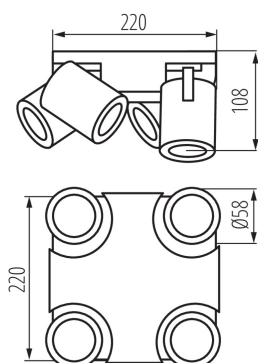

Kanlux

29128 LAURIN EL-40 W

Світильник настінно-стельовий

5905339291288

MO
DE
RN
design

Світильники спот Kanlux LAURIN – це дуже великий вибір стельових, настінних світильників спрямованого світла. Простий і мінімалістський дизайн може бути успішно використаний в багатьох приміщеннях в будинку. Додатковою перевагою цих світильників є вільне регулювання напрямку світлового променя.

ЗАГАЛЬНІ ДАНІ:

Колір: білий

Місце монтажу: do nadbudowania na ścianie|do nadbudowania na suficie

Місце використання: всередині

Мінімальна відстань від освітленого об'єкта: 0,5m

Замінні джерела світла: так

в комплекті джерело світла: ні

Довжина (мм): 220

Ширина (мм): 220

Висота (мм): 108

ТЕХНІЧНІ ХАРАКТЕРИСТИКИ:

Номинальна напруга (В): 220-240 AC

Номинальна частота (Гц): 50/60

Потужність максимальна (Вт): 4 x max 35

Клас захисту від ураження електричним струмом: I

Джерела світла: PAR16

Цоколь: GU10

Діапазон температури оточення, впливу якої може піддаватися продукт (°C): 5÷25

Світильник адаптований до ламп з енергетичними класами: A++,A+,A,B,C,D,E

Матеріал корпусу: сплав алюмінію

Тип з'єднання: клемник гвинтовий

Діапазон перетинів застосовуваних кабелів [мм²]: 1÷2,5

Трекові світильники з горизонтальним діапазоном (°): 310

Трекові світильники з вертикальним діапазоном (°): 90

Ступінь IP: 20

ДАНІ ЛОГІСТИКИ:

Одиниця виміру: штука

Як упаковано: 6

Кількість штук в проміжній упаковці: 1

Кількість штук у груповій упаковці: 6

Вага нетто одиниці [г]: 1110

Граматура [г]: 1313.33