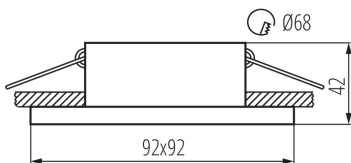

Kanlux

29132 SIMEN DSL SR/B/B

Кільце точкового світильника

5905339291325

DESIGN
unique

MODULAR
frame

Kanlux SIMEN - це світильник, який складається з трьох частин: кільця, тіла та основи. Ми пропонуємо кольорові набори, класичні чорно-білі, та світильники, що містять срібні та золоті елементи, які впишуться в інтер'єр, та стануть видимою прикрасою. Ви також можете замінити елементи самостійно з комплектів світильників Kanlux SIMEN, які вже є у Вас.

ЗАГАЛЬНІ ДАНІ:

Колір: срібний / чорний / чорний

Необхідність використання самозахисних ламп: так

Місце монтажу: для вбудовування в стелю

Місце використання: всередині

Мінімальна відстань від освітленого об'єкта: 0,5m

Кільце декоративне без керамічного патрона: так

Замінні джерела світла: так

Продукт не пристосований для накривання

термоізоляційним матеріалом: так

в комплекті джерело світла: ні

Довжина (мм): 92

Ширина (мм): 92

Висота (мм): 42

Монтажний отвір (мм): Ø68

ТЕХНІЧНІ ХАРАКТЕРИСТИКИ:

Номинальна напруга (В): 12 AC; 12 DC; 220-240 AC

Потужність максимальна (Вт): max 35

Клас захисту від ураження електричним струмом: II/III

Джерела світла: MR16/PAR16

Цоколь: Gx5,3/GU10

Діапазон температури оточення, впливу якої може

піддаватися продукт (°C): 5÷25

Світильник адаптований до ламп з енергетичними

класами: A++,A+,A,B,C,D,E

Матеріал корпусу: сплав алюмінію

Налаштування кута освітлення світильника: відсутне

Ступінь IP: 20

ДАНІ ЛОГІСТИКИ:

Одиниця виміру: штука

Як упаковано: 100

Кількість штук в проміжній упаковці: 1

Кількість штук у груповій упаковці: 100

Вага нетто одиниці [г]: 144

Граматура [г]: 179

Документ створено: 06.07.2020, 10:23

Ми залишаємо за собою право на внесення технічних змін. Дані, що містяться в цьому матеріалі, не мають юридично обов'язкової сили.

Фотометрія: результати, отримані при тестуванні конкретного екземпляра.

UK