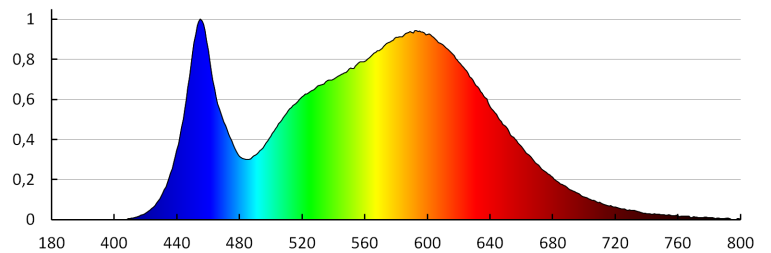

ДАНІ ЛОГІСТИКИ:

Одиниця виміру: штука

Як упаковано: 10

Кількість штук в проміжній упаковці: 1

Кількість штук у груповій упаковці: 10

Вага нетто одиниці [г]: 470

Граматура [г]: 671

Довжина споживчої упаковки [см]: 25.5

Ширина споживчої упаковки [см]: 7

Висота споживчої упаковки [см]: 25.5

Вага коробки [кг]: 6.71

Ширина коробки [см]: 37.5

Висота коробки [см]: 28.5

Довжина коробки [см]: 52

Обсяг коробки [м³]: 0.055575

KANLUX S.A. (kat 29160) ORTE LED 18W-NW-O / LDC (Polar)