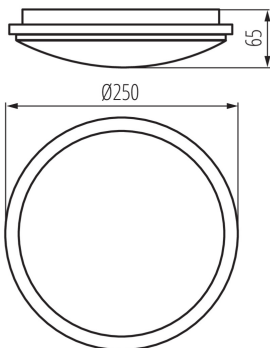

Kanlux

29160 ORTE LED 18W-NW-O

Світлодіодний світильник

5905339291608

Kanlux ORTE LED - це нове сімейство плафонів, де ми приділили особливу увагу дизайну та легкому монтажу. Для додаткової зручності ми також пропонуємо вам варіанти з датчиком руху.

ЗАГАЛЬНІ ДАНІ:

Колір: білий

Місце монтажу: для установки на стелі, для установки на стіні

Місце використання: всередині і зовні

Мінімальна відстань від освітленого об'єкта: 0,5m

Можливість співпраці з притемнювачем: ні

Замінні джерела світла: ні

Висота (мм): 65

Діаметр (мм): 250

Інтегроване люмінесцентне джерело світла: так

ТЕХНІЧНІ ХАРАКТЕРИСТИКИ:

Номинальна напруга (В): 220-240 AC

Номинальна частота (Гц): 50/60

Потужність максимальна (Вт): 18

Клас захисту від ураження електричним струмом: II

Матеріал плафону: пластмаса

Тип діода: LED SMD

Світловий потік (лм): 1600

Колір лампи: біла

Колірна температура (К): 4000

Рівномірність кольорів (SDCM): ≤6

Коефіцієнт передачі кольорів Ra: ≥80

Тривалість роботи (год): 20000

Коефіцієнт утримання світлового потоку в кінці номінального періоду тривалості роботи: L70B50

Кількість циклів ввімкнути/вимкнути: ≥20000

Кут освітлення (°): 120

Світлова ефективність лампи (лм/Вт): 89

Діапазон температури оточення, впливу якої може піддаватися продукт (°C): -20÷35

Матеріал корпусу: пластмаса

Тип з'єднання: клемник самозатискний

Діапазон перетинів застосовуваних кабелів [мм²]: 0,75÷2,5

Світильник включає вбудовані світлодіодні лампи з енергетичними класами: A++,A+,A

Тривалість нагріву лампи (с): ≤1

Тривалість запалювання лампи (с): ≤0,5