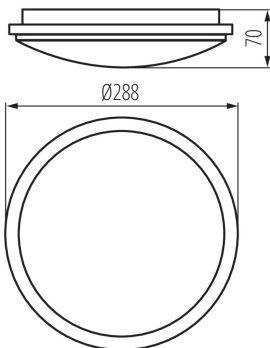

Kanlux

29161 ORTE LED 24W-NW-O

Світлодіодний світильник

5905339291615

Kanlux ORTE LED - це нове сімейство плафонів, де ми приділили особливу увагу дизайну та легкому монтажу. Для додаткової зручності ми також пропонуємо вам варіанти з датчиком руху.

ЗАГАЛЬНІ ДАНІ:

Колір: білий

Місце монтажу: для установки на стелі, для установки на стіні

Місце використання: всередині і зовні

Мінімальна відстань від освітленого об'єкта: 0,5m

Можливість співпраці з притемнювачем: ні

Замінні джерела світла: ні

Висота (мм): 70

Діаметр (мм): 288

Інтегроване люмінесцентне джерело світла: так

ТЕХНІЧНІ ХАРАКТЕРИСТИКИ:

Номинальна напруга (В): 220-240 AC

Номинальна частота (Гц): 50/60

Потужність максимальна (Вт): 24

Клас захисту від ураження електричним струмом: II

Матеріал плафону: пластмаса

Тип діода: LED SMD

Світловий потік (лм): 2200

Колір лампи: біла

Колірна температура (К): 4000

Рівномірність кольорів (SDCM): ≤6

Коефіцієнт передачі кольорів Ra: ≥80

Тривалість роботи (год): 20000

Коефіцієнт утримання світлового потоку в кінці номінального періоду тривалості роботи: L70B50

Кількість циклів ввімкнути/вимкнути: ≥20000

Кут освітлення (°): 120

Світлова ефективність лампи (лм/Вт): 92

Діапазон температури оточення, впливу якої може піддаватися продукт (°C): -20÷35

Матеріал корпусу: пластмаса

Тип з'єднання: клемник самозатискний

Діапазон перетинів застосовуваних кабелів [мм²]: 0,75÷2,5

Світильник включає вбудовані світлодіодні лампи з енергетичними класами: A++, A+, A

Тривалість нагріву лампи (с): ≤1

Тривалість запалювання лампи (с): ≤0,5