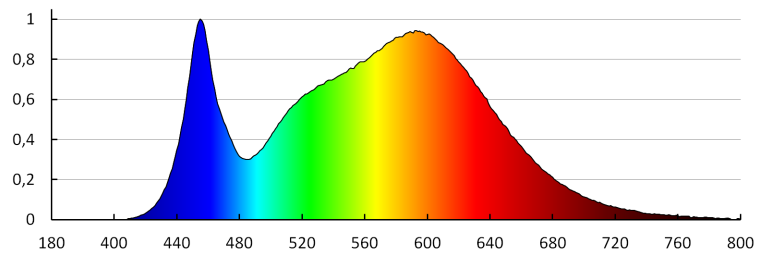

ДАНІ ЛОГІСТИКИ:

Одиниця виміру: штука

Як упаковано: 10

Кількість штук в проміжній упаковці: 1

Кількість штук у груповій упаковці: 10

Вага нетто одиниці [г]: 560

Граматура [г]: 816

Довжина споживчої упаковки [см]: 29.5

Ширина споживчої упаковки [см]: 7.5

Висота споживчої упаковки [см]: 29.5

Вага коробки [кг]: 8.16

Ширина коробки [см]: 40

Висота коробки [см]: 32.5

Довжина коробки [см]: 60

Обсяг коробки [м³]: 0.078

KANLUX S.A. (kat 29161) ORTE LED 24W-NW-O / LDC (Polar)