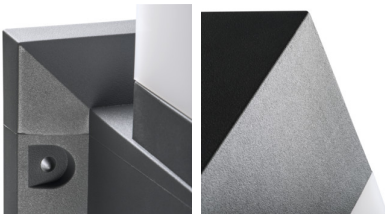

Kanlux

29171 INVO OP 47-L-GR

Архітектурний світильник зі змінним джерелом світла

5905339291714

XXL
size

Kanlux INVO OP — це серія зовнішніх архітектурних світильників. Вся родина складається зі стійок та фасадного світильника. В світильниках Kanlux INVO буде використовуватися світло ваших улюблених кольорів, оскільки вони адаптовані для змінних джерел світла з цоколем E27.

ЗАГАЛЬНІ ДАНІ:

Колір: графітний

Місце монтажу: для установки на підставі

Місце використання: всередині і зовні

Мінімальна відстань від освітленого об'єкта: 0,5m

Замінні джерела світла: так

в комплекті джерело світла: ні

Матеріал плафону: пластмаса

Джерела світла: GLS/CFL/LED

Цоколь: E27

Діапазон температури оточення, впливу якої може піддаватися продукт (°C): -20÷35

Світильник адаптований до ламп з енергетичними класами: A++,A+,A,B,C,D,E

Матеріал корпусу: пластмаса

Тип з'єднання: Колодка клемна

Діапазон перетинів застосовуваних кабелів [мм²]: 0,75÷1,5

Ступінь IP: 54

ДАНІ ЛОГІСТИКИ:

Одиниця виміру: штука

Як упаковано: 1

Кількість штук в проміжній упаковці: 1