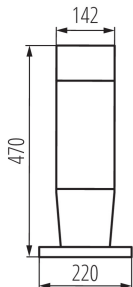

Kanlux

29171 INVO OP 47-L-GR

Архітектурний світильник зі змінним джерелом світла

5905339291714

XXL
size

Kanlux INVO OP — це серія зовнішніх архітектурних світильників. Вся родина складається зі стійок та фасадного світильника. В світильниках Kanlux INVO буде використовуватися світло ваших улюблених кольорів, оскільки вони адаптовані для змінних джерел світла з цоколем E27.

ЗАГАЛЬНІ ДАНІ:

Колір: графітний

Місце монтажу: для установки на підставі

Місце використання: всередині і зовні

Мінімальна відстань від освітленого об'єкта: 0,5m

Замінні джерела світла: так

в комплекті джерело світла: ні

Довжина (мм): 220

Ширина (мм): 220

Висота (мм): 470

ТЕХНІЧНІ ХАРАКТЕРИСТИКИ:

Номинальна напруга (В): 220-240 AC

Номинальна частота (Гц): 50/60

Потужність максимальна (Вт): max 20

Клас захисту від ураження електричним струмом: II

Матеріал плафону: пластмаса

Джерела світла: GLS/CFL/LED

Цоколь: E27

Діапазон температури оточення, впливу якої може піддаватися продукт (°C): -20÷35

Світильник адаптований до ламп з енергетичними класами: A++,A+,A,B,C,D,E

Матеріал корпусу: пластмаса

Тип з'єднання: Колодка клемна

Діапазон перетинів застосовуваних кабелів [мм²]: 0,75÷1,5

Ступінь IP: 54

ДАНІ ЛОГІСТИКИ:

Одиниця виміру: штука

Як упаковано: 1

Кількість штук в проміжній упаковці: 1

Кількість штук у груповій упаковці: 1

Вага нетто одиниці [г]: 1750

Граматура [г]: 2390

Довжина споживчої упаковки [см]: 26.5

Ширина споживчої упаковки [см]: 26.5