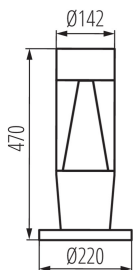

Kanlux

29175 INVO TR 47-O-GR

Архітектурний світильник зі змінним джерелом світла

5905339291752

XXL
size

Kanlux INVO TR — це серія архітектурних світильників зі змінним джерелом світла GU10. Зовнішні стійки та фасадний світильник дуже ефективно розсіюють світло не тільки в саду, а ще й освітлюють алеї, доріжки або пішохідні маршрути. В кожному світильнику передбачене місце для 3 джерел світла.

ЗАГАЛЬНІ ДАНІ:

Колір: графітний

Місце монтажу: для установки на підставі

Місце використання: всередині і зовні

Мінімальна відстань від освітленого об'єкта: 0,5m

Замінні джерела світла: так

в комплекті джерело світла: ні

Довжина (мм): 220

Ширина (мм): 220

Висота (мм): 470

ТЕХНІЧНІ ХАРАКТЕРИСТИКИ:

Номинальна напруга (В): 220-240 AC

Номинальна частота (Гц): 50/60

Потужність максимальна (Вт): 3 x max 3,5

Клас захисту від ураження електричним струмом: II

Матеріал плафону: пластмаса

Джерела світла: PAR16

Цоколь: GU10

Діапазон температури оточення, впливу якої може піддаватися продукт (°C): -20÷35

Світильник адаптований до ламп з енергетичними класами: A++,A+,A

Матеріал корпусу: пластмаса

Тип з'єднання: клемник самозатискний

Діапазон перетинів застосовуваних кабелів [мм²]: 0,75÷2,5

Ступінь IP: 54

ДАНІ ЛОГІСТИКИ:

Одиниця виміру: штука

Як упаковано: 1

Кількість штук в проміжній упаковці: 1

Кількість штук у груповій упаковці: 1

Вага нетто одиниці [г]: 1560

Граматура [г]: 2200

Довжина споживчої упаковки [см]: 26.5

Ширина споживчої упаковки [см]: 26.5