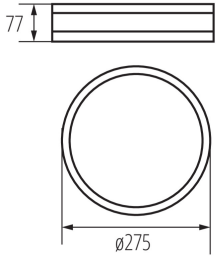

Диаметр [мм]: 275

ТЕХНИЧЕСКИЕ ПАРАМЕТРЫ:

Номинальное напряжение [В]: 220-240 AC

Номинальная частота [Гц]: 50

Максимальная мощность [Вт]: max 20

Класс защиты от поражения электрическим током: I

Материал плафона: стекло

Диапазон сечения применяемых кабелей [мм²]: 1÷2,5

Степень защиты IP: 20

Date of issue: 25.02.2022, 17:32

Мы оставляем за собой право на внесение технических изменений. Данные, содержащиеся в этом материале, не имеют юридически обязательной силы.

Фотометрия: результаты, полученные при тестировании конкретного экземпляра.

RU

Kanlux

29207 JASMIN 270-B

Светильник потолочный

ДАННЫЕ ЛОГИСТИКИ:

Единица измерения: штука

Как упаковано: 1

Высота потребительской упаковки [см]: 8.5

Вес коробки [кг]: 1.34

Ширина коробки [см]: 27.5

Высота коробки [см]: 8.5

Длина коробки [см]: 27.5

Объем коробки [м³]: 0.006428