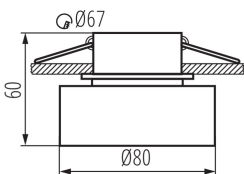

Kanlux

29235 GOVIK DSO-W

Кольцо точечного светильника

5905339292353

DESIGN
unique

HIGH
quality
finish

Светильник точечный потолочный Kanlux GOVIK — это дизайн и красота рассеянного света при помощи матового акрилового плафона при этом не делая акцент на установленный внутри источник света. Данная серия не только источник света, но и украшение, подчеркивающее ваш вкус и индивидуальность.

ОБЩИЕ ДАННЫЕ:

Цвет: белый

Место монтажа: для встроенной установки в потолок

Место использования: внутри

Минимальное расстояние от освещенного объекта: 0,5m

кольцо декоративное без керамического патрона: да

Сменный источник света: да

Изделие не подходит для покрытия теплоизоляционным материалом: да

в комплекте источники света: нет

Высота [мм]: 60

Диаметр [мм]: 80

Монтажное отверстие [мм]: Ø67

ТЕХНИЧЕСКИЕ ПАРАМЕТРЫ:

Номинальное напряжение [В]: 12 AC; 12 DC; 220-240 AC

Максимальная мощность [Вт]: max 10

Класс защиты от поражения электрическим током: II/III

Источник света: MR16/PAR16

Цоколь: Gx5,3/GU10

Диапазон температуры окружающей среды, воздействию которой может подвергаться изделие [°C]: 5÷25

Светильник адаптирован к источникам света с классами энергоэффективности: A++,A+,A

Материал корпуса: сплав алюминия

Регулировки угла светильника: отсутствует

Степень защиты IP: 20

ДАННЫЕ ЛОГИСТИКИ:

Единица измерения: штука

Как упаковано: 50

Количество штук в групповой упаковке: 50

Вес нетто единицы [г]: 130

Грамматура [г]: 182.8

Длина потребительской упаковки [см]: 8.5

Ширина потребительской упаковки [см]: 8.5

Date of issue: 20.06.2020, 21.02

Мы оставляем за собой право на внесение технических изменений. Данные, содержащиеся в этом материале, не имеют юридической обязательной силы.

Фотометрия: результаты, полученные при тестировании конкретного экземпляра.

RU