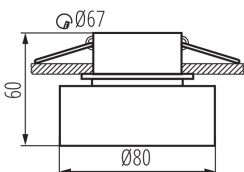

Kanlux

29236 GOVIK DSO-B

Кольцо точечного светильника

5905339292360

DESIGN
unique

HIGH
quality
finish

Светильник точечный потолочный Kanlux GOVIK — это дизайн и красота рассеянного света при помощи матового акрилового плафона при этом не делая акцент на установленный внутри источник света. Данная серия не только источник света, но и украшение, подчеркивающее ваш вкус и индивидуальность.

ОБЩИЕ ДАННЫЕ:

Цвет: черный

Место монтажа: для встроенной установки в потолок

Место использования: внутри

Минимальное расстояние от освещенного объекта: 0,5m

кольцо декоративное без керамического патрона: да

Сменный источник света: да

Изделие не подходит для покрытия теплоизоляционным материалом: да

в комплекте источники света: нет

Высота [мм]: 60

Диаметр [мм]: 80

Монтажное отверстие [мм]: Ø67

ТЕХНИЧЕСКИЕ ПАРАМЕТРЫ:

Номинальное напряжение [В]: 12 AC; 12 DC; 220-240 AC

Максимальная мощность [Вт]: max 10

Класс защиты от поражения электрическим током: II/III

Источник света: MR16/PAR16

Цоколь: Gx5,3/GU10

Диапазон температуры окружающей среды, воздействию которой может подвергаться изделие [°C]: 5÷25

Светильник адаптирован к источникам света с классами энергоэффективности: A++,A+,A

Материал корпуса: сплав алюминия

Регулировки угла светильника: отсутствует

Степень защиты IP: 20

ДААННЫЕ ЛОГИСТИКИ:

Единица измерения: штука

Как упаковано: 50

Количество штук в групповой упаковке: 50

Вес нетто единицы [г]: 130

Грамматура [г]: 182.8

Длина потребительской упаковки [см]: 8.5

Ширина потребительской упаковки [см]: 8.5

Date of issue: 20.06.2020, 21.02

Мы оставляем за собой право на внесение технических изменений. Данные, содержащиеся в этом материале, не имеют юридической обязательной силы.

Фотометрия: результаты, полученные при тестировании конкретного экземпляра.

RU