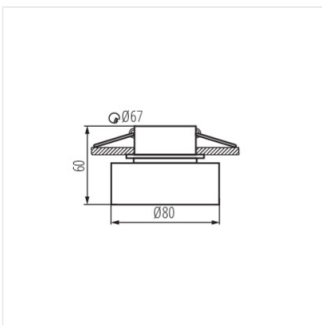

- Pierścień dekoracyjny bez oprawki ceramicznej
- Materiał obudowy: stop aluminium

GOVIK

Pierścień oprawy punktowej

GOVIK DSO-W

GOVIK DSO-B

GOVIK-ST DSO-B

GOVIK-ST DSO-W

GOVIK DSO