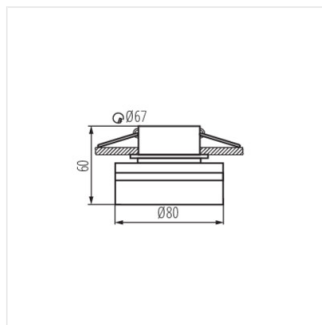

- Pierścień dekoracyjny bez oprawki ceramicznej
- Materiał obudowy: stop aluminium

GOVIK

Pierścień oprawy punktowej

GOVIK DSO-W

GOVIK DSO-B

GOVIK-ST DSO-B

GOVIK-ST DSO-W

GOVIK DSO