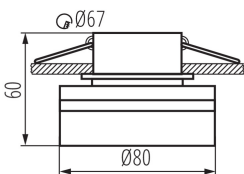

Kanlux

29238 GOVIK-ST DSO-W

Кольцо точечного светильника

5905339292384

DESIGN
unique

HIGH
quality
finish

Светильник точечный встраиваемый Kanlux GOVIK ST — это уникальный дизайн и красивое рассеивание света при помощи матового акрилового плафона при этом не делая акцент на установленный внутри источник света. А дополнительное светящееся кольцо из корпуса делает данную серию не только источником света, но и украшением подчеркивающее ваш вкус и индивидуальность.

ОБЩИЕ ДАННЫЕ:

Цвет: белый

Место монтажа: для встраиваемой установки в потолок

Место использования: внутри

Минимальное расстояние от освещенного объекта: 0,5m

кольцо декоративное без керамического патрона: да

Сменный источник света: да

Изделие не подходит для покрытия

теплоизоляционным материалом: да

в комплекте источники света: нет

Высота [мм]: 60

Диаметр [мм]: 80

Монтажное отверстие [мм]: Ø67

ТЕХНИЧЕСКИЕ ПАРАМЕТРЫ:

Номинальное напряжение [В]: 12 AC; 12 DC; 220-240 AC

Максимальная мощность [Вт]: max 10

Класс защиты от поражения электрическим током: II/III

Источник света: MR16/PAR16

Цоколь: Gx5,3/GU10

Диапазон температуры окружающей среды, воздействию которой может подвергаться изделие [°C]: 5÷25

Светильник адаптирован к источникам света с классами энергоэффективности: A++,A+,A

Материал корпуса: сплав алюминия

Регулировки угла светильника: отсутствует

Степень защиты IP: 20

ДАННЫЕ ЛОГИСТИКИ:

Единица измерения: штука

Как упаковано: 50

Количество штук в промежуточной упаковке: 1

Количество штук в групповой упаковке: 50

Вес нетто единицы [г]: 146

Date of issue: 20.06.2020, 21.02

Мы оставляем за собой право на внесение технических изменений. Данные, содержащиеся в этом материале, не имеют юридической обязательной силы.

Фотометрия: результаты, полученные при тестировании конкретного экземпляра.

RU