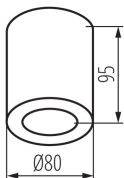

Kanlux

29242 SANI IP44 DSO-SN

Потолочный точечный светильник

5905339292421

IP
44

HIGH
quality
finish

Светильники накладные для влажных помещений KANLUX SANI IP44 – отличаются простыми формами и доступностью в двух цветах белом и чёрном. Высокая степень герметичности светильников (IP44) позволяет использовать их в помещениях, где электрические устройства подвержены воздействию повышенной влажности и риску затопления водой, в таких как ванная комната и кухня, терраса.

ОБЩИЕ ДАННЫЕ:

Цвет: никель сатиновый

Место монтажа: для установки на потолке

Место использования: внутри

Минимальное расстояние от освещенного объекта:
0,5m

Сменный источник света: да

Изделие не подходит для покрытия теплоизоляционным материалом: да

в комплекте источники света: нет

Высота [мм]: 95

Диаметр [мм]: 80

ТЕХНИЧЕСКИЕ ПАРАМЕТРЫ:

Номинальное напряжение [В]: 220-240 AC

Номинальная частота [Гц]: 50

Максимальная мощность [Вт]: max 10

Класс защиты от поражения электрическим током: II

Материал плафона: пластмасса

Источник света: PAR16 LED

Цоколь: GU10

Диапазон температуры окружающей среды, воздействию которой может подвергаться изделие [°C]: 5÷25

Светильник адаптирован к источникам света с классами энергоэффективности: A++, A+, A

Материал корпуса: сплав алюминия

Вид соединения: клеммник винтовой

Диапазон сечения применяемых кабелей [мм²]:
0,75÷1,5

Степень защиты IP: 44

ДАННЫЕ ЛОГИСТИКИ:

Единица измерения: штука

Как упаковано: 20

Количество штук в промежуточной упаковке: 1

Date of issue: 18.05.2021, 10:38

Мы оставляем за собой право на внесение технических изменений. Данные, содержащиеся в этом материале, не имеют юридически обязательной силы.

Фотометрия: результаты, полученные при тестировании конкретного экземпляра.

RU