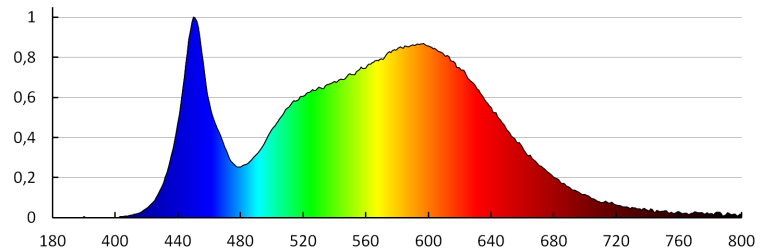

ДАНІ ЛОГІСТИКИ:

Одиниця виміру: штука

Як упаковано: 20

Кількість штук в проміжній упаковці: 1

Кількість штук у груповій упаковці: 20

Вага нетто одиниці [г]: 420

Граматура [г]: 507.5

Довжина споживчої упаковки [см]: 14.5

Ширина споживчої упаковки [см]: 14.5

Висота споживчої упаковки [см]: 6

Вага коробки [кг]: 10.15

Ширина коробки [см]: 31.5

Висота коробки [см]: 32

Довжина коробки [см]: 31.5

Обсяг коробки [м³]: 0.031752