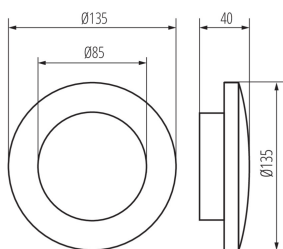

Kanlux

29250 FORRO LED EL 8W-GR

Фасадний світильник

5905339292506

Kanlux FORRO - це фасадні світильники, які відрізняються простим і привабливим дизайном. Вони можуть використовуватися як світильники для освітлення інтер'єрів (вони мають відповідний показник CRI), і, одночасно, вони можуть використовуватися на фасадах будівель (IP54). У Kanlux FORRO світло спрямовується на фасад, створюючи навколо світильника об'ємне світло.

ЗАГАЛЬНІ ДАНІ:

Колір: графітний

Місце монтажу: для установки на стіні

Місце використання: всередині і зовні

Мінімальна відстань від освітленого об'єкта: 0,5m

Можливість співпраці з притемнювачем: ні

Wykrywanie ruchu: ні

Замінні джерела світла: ні

Висота (мм): 40

Діаметр (мм): 135

Зінтегроване люмінесцентне джерело світла: так

ТЕХНІЧНІ ХАРАКТЕРИСТИКИ:

Номинальна напруга (В): 220-240 AC

Номинальна частота (Гц): 50/60

Коефіцієнт потужності: 0.5

Потужність максимальна (Вт): 8

Клас захисту від ураження електричним струмом: I

Тип діода: LED SMD

Світловий потік (лм): 330

Колір лампи: біла

Колірна температура (K): 4000

Рівномірність кольорів (SDCM): ≤6

Коефіцієнт передачі кольорів Ra: ≥80

Тривалість роботи (год): 25000

Кількість циклів ввімкнути/вимкнути: ≥25000

Світлова ефективність лампи (лм/Вт): 41

Діапазон температури оточення, впливу якої може піддаватися продукт (°C): -15÷40

Матеріал корпусу: сплав алюмінію

Матеріал захисного скла: пластмаса

Тип з'єднання: клемник гвинтовий

Діапазон перетинів застосовуваних кабелів [мм²]: 1,5÷2,5

Світильник включає вбудовані світлодіодні лампи з енергетичними класами: A++,A+,A

Тривалість нагріву лампи (с): ≤1

Документ створено: 06.07.2020, 12:23

Ми залишаємо за собою право на внесення технічних змін. Дані, що містяться в цьому матеріалі, не мають юридично обов'язкової сили.

Фотометрія: результати, отримані при тестуванні конкретного екземпляра.

UK