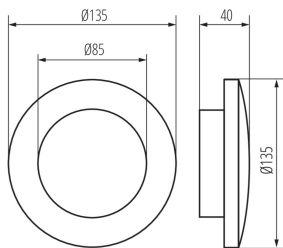

Kanlux

29251 FORRO LED EL 8W-W

Фасадний світильник

5905339292513

Kanlux FORRO - це фасадні світильники, які відрізняються простим і привабливим дизайном. Вони можуть використовуватися як світильники для освітлення інтер'єрів (вони мають відповідний показник CRI), і, одночасно, вони можуть використовуватися на фасадах будівель (IP54). У Kanlux FORRO світло спрямовується на фасад, створюючи навколо світильника об'ємне світло.

ЗАГАЛЬНІ ДАНІ:

Колір: білий

Місце монтажу: для установки на стіні

Місце використання: всередині і зовні

Мінімальна відстань від освітленого об'єкта: 0,5m

Можливість співпраці з притемнювачем: ні

Wykrywanie ruchu: ні

Замінні джерела світла: ні

Висота (мм): 40

Діаметр (мм): 135

Зінтегроване люмінесцентне джерело світла: так

ТЕХНІЧНІ ХАРАКТЕРИСТИКИ:

Номинальна напруга (В): 220-240 AC

Номинальна частота (Гц): 50/60

Коефіцієнт потужності: 0.5

Потужність максимальна (Вт): 8

Клас захисту від ураження електричним струмом: I

Тип діода: LED SMD

Світловий потік (лм): 480

Колір лампи: біла

Колірна температура (K): 4000

Рівномірність кольорів (SDCM): ≤6

Коефіцієнт передачі кольорів Ra: ≥80

Тривалість роботи (год): 25000

Кількість циклів ввімкнути/вимкнути: ≥25000

Світлова ефективність лампи (лм/Вт): 60

Діапазон температури оточення, впливу якої може

піддаватися продукт (°C): -15÷40

Матеріал корпусу: сплав алюмінію

Матеріал захисного скла: пластмаса

Тип з'єднання: клемник гвинтовий

Діапазон перетинів застосовуваних кабелів [мм²]:

1,5÷2,5

Світильник включає вбудовані світлодіодні лампи з енергетичними класами: A++,A+,A

Тривалість нагріву лампи (с): ≤1

Документ створено: 06.07.2020, 12:23

Ми залишаємо за собою право на внесення технічних змін. Дані, що містяться в цьому матеріалі, не мають юридично обов'язкової сили.

Фотометрія: результати, отримані при тестуванні конкретного екземпляра.

UK