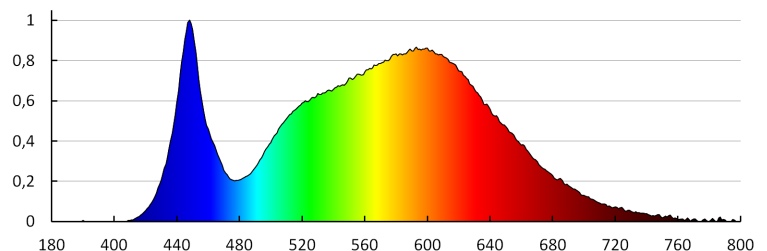

KANLUX S.A. (kat 29260) BISO LED EL 8W-GR / LDC (Polar)