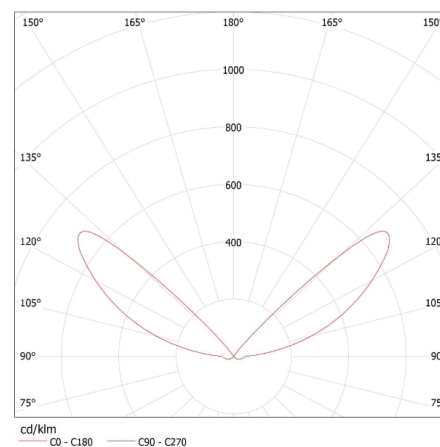

KANLUX S.A. (kat 29260) BISO LED EL 8W-GR / LDC (Polar)

Dokument utworzono: 08.07.2020, 12:22

Ми залишаємо за собою право на внесення технічних змін. Дані, що містяться в цьому матеріалі, не мають юридично обов'язкової сили.

Фотометрія: результати, отримані при тестуванні конкретного екземпляра.

UK