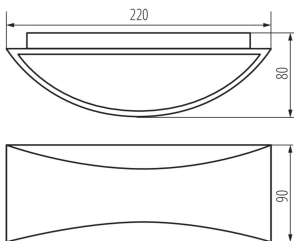

Kanlux

29260 BISO LED EL 8W-GR

Фасадний світильник

5905339292605

Kanlux FORRO - це фасадні світильники, які відрізняються простим і привабливим дизайном. Вони можуть використовуватися як світильники для освітлення інтер'єрів (вони мають відповідний показник CRI), і, одночасно, вони можуть використовуватися на фасадах будівель (IP54). У світильнику Kanlux BISO світло, що виходить з світлодіодного модуля, м'яко розсіюється на фасаді і задній частині світильника.

ЗАГАЛЬНІ ДАНІ:

Колір: графітний

Місце монтажу: для установки на стіні

Місце використання: всередині і зовні

Мінімальна відстань від освітленого об'єкта: 0,5m

Можливість співпраці з притемнювачем: ні

Wykrywanie ruchu: ні

Замінні джерела світла: ні

Довжина (мм): 220

Ширина (мм): 90

Висота (мм): 80

Зінтегроване люмінесцентне джерело світла: так

ТЕХНІЧНІ ХАРАКТЕРИСТИКИ:

Номинальна напруга (В): 220-240 AC

Номинальна частота (Гц): 50/60

Коефіцієнт потужності: 0.5

Потужність максимальна (Вт): 8

Клас захисту від ураження електричним струмом: I

Тип діода: LED COB

Світловий потік (лм): 140

Колір лампи: біла

Колірна температура (К): 4000

Рівномірність кольорів (SDCM): ≤6

Коефіцієнт передачі кольорів Ra: ≥80

Тривалість роботи (год): 25000

Кількість циклів ввімкнуті/вимкнуті: ≥25000

Світлова ефективність лампи (лм/Вт): 18

Діапазон температури оточення, впливу якої може піддаватися продукт (°C): -15÷40

Матеріал корпусу: сплав алюмінію

Матеріал захисного скла: пластмаса

Тип з'єднання: клемник гвинтовий

Діапазон перетинів застосовуваних кабелів [мм²]: 1,5÷2,5

Світильник включає вбудовані світлодіодні лампи з

Документ створено: 06.07.2020, 12:22

Ми залишаємо за собою право на внесення технічних змін. Дані, що містяться в цьому матеріалі, не мають юридично обов'язкової сили.

Фотометрія: результати, отримані при тестуванні конкретного екземпляра.

UK