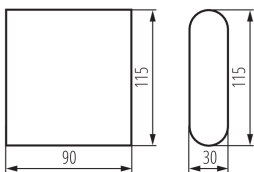

Kanlux

29270 GARTO LED EL 8W-GR

Фасадний світильник

5905339292704

Kanlux GARTO - це фасадні світильники, які відрізняються простим і привабливим дизайном. Вони можуть використовуватися як світильники для освітлення інтер'єрів (вони мають відповідний показник CRI), і, одночасно, вони можуть використовуватися на фасадах будівель (IP54). У світильнику Kanlux GARTO фасадне освітлення виходить зверху і знизу, рівномірно розсіюючись в обох напрямках.

ЗАГАЛЬНІ ДАНІ:

Колір: графітний

Місце монтажу: для установки на стіні

Місце використання: всередині і зовні

Мінімальна відстань від освітленого об'єкта: 0,5m

Можливість співпраці з притемнювачем: ні

Wykrywanie ruchu: ні

Замінні джерела світла: ні

Довжина (мм): 115

Ширина (мм): 30

Висота (мм): 90

Зінтегроване люмінесцентне джерело світла: так

ТЕХНІЧНІ ХАРАКТЕРИСТИКИ:

Номинальна напруга (В): 220-240 AC

Номинальна частота (Гц): 50/60

Коефіцієнт потужності: 0.5

Потужність максимальна (Вт): 8

Клас захисту від ураження електричним струмом: I

Тип діода: LED SMD

Світловий потік (лм): 300

Колір лампи: біла

Колірна температура (К): 4000

Рівномірність кольорів (SDCM): ≤6

Коефіцієнт передачі кольорів Ra: ≥80

Тривалість роботи (год): 25000

Кількість циклів ввімкнуті/вимкнуті: ≥25000

Світлова ефективність лампи (лм/Вт): 38

Діапазон температури оточення, впливу якої може піддаватися продукт (°C): -15÷40

Матеріал корпусу: сплав алюмінію

Матеріал захисного скла: пластмаса

Тип з'єднання: клемник гвинтовий

Діапазон перетинів застосовуваних кабелів [мм²]: 1,5÷2,5

Світильник включає вбудовані світлодіодні лампи з енергетичними класами: A++, A+, A

Документ створено: 06.07.2020, 12:23

Ми залишаємо за собою право на внесення технічних змін. Дані, що містяться в цьому матеріалі, не мають юридично обов'язкової сили.

Фотометрія: результати, отримані при тестуванні конкретного екземпляра.

UK