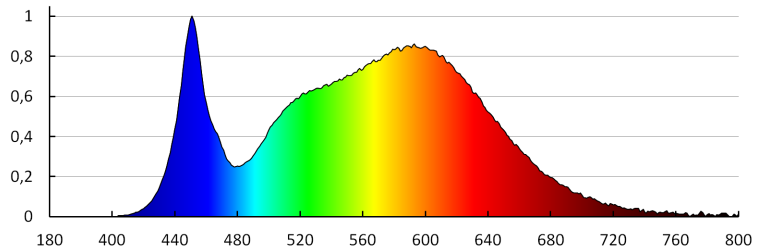

KANLUX S.A. (kat 29270) GARTO LED EL 8W-GR / LDC (Polar)