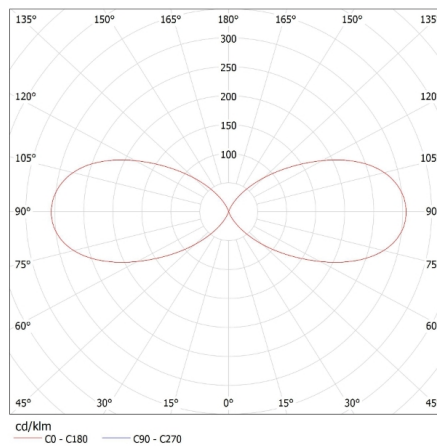

KANLUX S.A. (kat 29270) GARTO LED EL 8W-GR / LDC (Polar)

Dokument utworzono: 08.07.2020, 12:23

Ми залишаємо за собою право на внесення технічних змін. Дані, що містяться в цьому матеріалі, не мають юридично обов'язкової сили.

Фотометрія: результати, отримані при тестуванні конкретного екземпляра.

UK