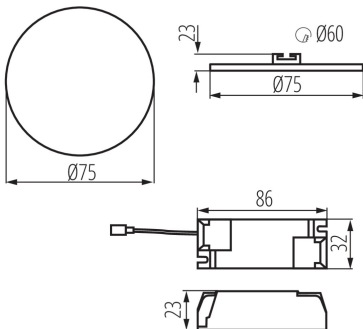

Kanlux

29580 AREL LED DO 6W-NW

Світильник типу downlight (направленого світла)

5905339295804

IP
65/20

ultra
SLIM
panel

HIGH
quality

Kanlux AREL LED - це нове сімейство світильників типу downlight, не оснащених стрілою. Високий ступінь захисту IP65/20 і унікальний, простий, але незвичайний дизайн дозволяють Kanlux AREL LED вписатися у будь-який інтер'єр. Завдяки унікальному дизайну, товщина панелі складає всього 9 мм - це найтонша панель з доступних на ринку.

ЗАГАЛЬНІ ДАНІ:

Колір: білий

Місце монтажу: для вбудовування в стелю

Місце використання: всередині

Мінімальна відстань від освітленого об'єкта: 0,5m

Можливість співпраці з притемнювачем: ні

Замінні джерела світла: ні

Продукт не пристосований для накривання термоізоляційним матеріалом: так

Висота (мм): 23

Діаметр (мм): 75

Монтажний отвір (мм): Ø60

Зінтегроване люмінесцентне джерело світла: так

ТЕХНІЧНІ ХАРАКТЕРИСТИКИ:

Номинальна напруга (В): 220-240 AC

Номинальна частота (Гц): 50

Потужність максимальна (Вт): 6

Клас захисту від ураження електричним струмом: II

Матеріал плафону: PMMA

Тип діода: LED SMD

Світловий потік (лм): 450

Колір лампи: біла

Колірна температура (К): 4000

Рівномірність кольорів (SDCM): ≤6

Коефіцієнт передачі кольорів Ra: ≥80

Тривалість роботи (год): 15000

Кількість циклів ввімкнуту/вимкнуту: ≥30000

Кут освітлення (°): 120

Світлова ефективність лампи (лм/Вт): 75

Діапазон температури оточення, впливу якої може піддаватися продукт (°C): 5÷25

Матеріал корпусу: сплав алюмінію

Тип з'єднання: Колодка клемна

Діапазон перетинів застосовуваних кабелів [мм²]: 0,75-1,5

Світильник включає вбудовані світлодіодні лампи з енергетичними класами: A++, A+, A

Документ 21012010. 06.10.2020, 13.34

Ми залишаємо за собою право на внесення технічних змін. Дані, що містяться в цьому матеріалі, не мають юридично обов'язкової сили.

Фотометрія: результати, отримані при тестуванні конкретного екземпляра.

UK