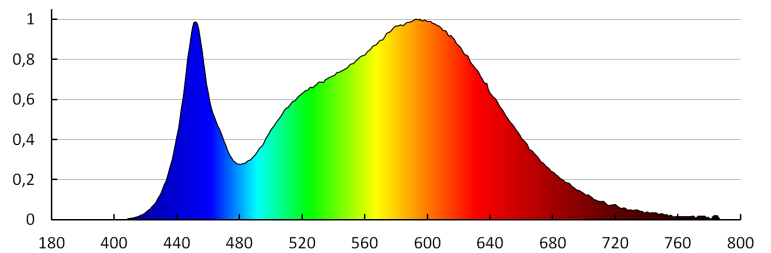

ДАНІ ЛОГІСТИКИ:

Одиниця виміру: штука
Як упаковано: 100
Кількість штук у груповій упаковці: 100
Вага нетто одиниці [г]: 90
Граматура [г]: 122
Довжина споживчої упаковки [см]: 10.5
Ширина споживчої упаковки [см]: 3
Висота споживчої упаковки [см]: 11
Вага коробки [кг]: 12.2
Ширина коробки [см]: 23
Висота коробки [см]: 24.5
Довжина коробки [см]: 78
Обсяг коробки [м³]: 0.043953

KANLUX S.A. (kat 29580) AREL LED DO 6W-NW / LDC (Polar)