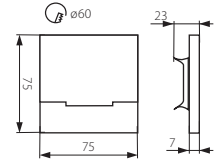

Декоративный светодиодный светильник  
/ Декоративний світлодіодний світильник

SABIK LED

SABIK MINI LED

SABIK LED

SABIK MINI LED

- ▶ корпус: крацованный нержавеющей сталь/ пластмасса
- ▶ корпус:нержавіюча сталькрацованный/ пластмаса