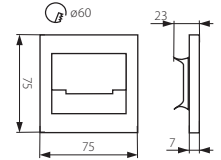

Декоративный светодиодный светильник  
/ Декоративний світлодіодний світильник

SABIK LED

SABIK MINI LED

SABIK LED

SABIK MINI LED

- ▶ корпус: крацованный нержавеющей сталь/ пластмасса
- ▶ корпус:нержавіюча сталькрацованный/ пластмаса