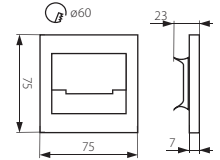

SABIK LED

SABIK MINI LED

SABIK LED

SABIK MINI LED

► корпус: крацованный нержавеющей сталь/ пластмасса

► корпус:нержавіюча сталькрацованный/ пластмаса

Kanlux	Kanlux	Tc [K]	[lm]	[g]
SABIK LED WW	23108	3000	13	92
SABIK LED CW	23110	6500	15	92
SABIK MINI LED WW	23109	3000	13	56
SABIK MINI LED CW	23111	6500	15	56