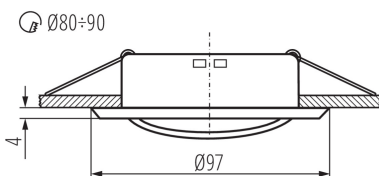

Kanlux

00304 ARGUS CT-2115-G

Стельовий точковий світильник

5905339003041

Kanlux ARGUS - найпопулярніший і найпростіший за формою вбудований світильник. Різноманітність форм і кольорів дозволить кожному любителю класики знайти щось для себе. Для світильників Kanlux ARGUS підходять лампочки з цоколем Gx5,3 (12В).

ЗАГАЛЬНІ ДАНІ:

Колір: золотий

Необхідність використання самозахисних ламп: так

Місце монтажу: для вбудовування в стелю

Місце використання: всередині

Мінімальна відстань від освітленого об'єкта: 0,5м

Замінні джерела світла: так

Продукт непридатний для монтажу на легкозаймистих поверхнях: >35W

Продукт не пристосований для накривання термоізоляційним матеріалом: так

в комплекті джерело світла: ні

Висота (мм): 24

Діаметр (мм): 97

Монтажний отвір (мм): Ø80-90

Довжина проводу (м): 0.12

ТЕХНІЧНІ ХАРАКТЕРИСТИКИ:

Номінальна напруга (В): 12 AC; 12 DC

Потужність максимальна (Вт): max 50

Клас захисту від ураження електричним струмом: III

Джерела світла: MR16

Цоколь: Gx5,3

Діапазон температури оточення, впливу якої може піддаватися продукт (°C): 5÷25

Світильник адаптований до ламп з енергетичними класами: A++,A+,A,B,C,D,E

Матеріал корпусу: сталь

Тип з'єднання: Вільні кінці проводів

Перетин кабелю [мм²]: 0.75

Налаштування кута освітлення світильника: в одній осі

Налаштування кута освітлення світильника (°): 15

Ступінь IP: 20

ДАНІ ЛОГІСТИКИ:

Одиниця виміру: штука

Як упаковано: 50

Кількість штук в проміжній упаковці: 1

Кількість штук у груповій упаковці: 50

Dokument utworzono: 08.07.2020, 16:10

Ми залишаємо за собою право на внесення технічних змін. Дані, що містяться в цьому матеріалі, не мають юридично обов'язкової сили.

Фотометрія: результати, отримані при тестуванні конкретного екземпляра.