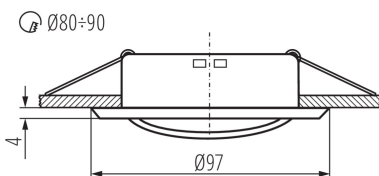

Kanlux

00305 ARGUS CT-2115-C

Стельовий точковий світильник

5905339003058

Kanlux ARGUS - найпопулярніший і найпростіший за формою вбудований світильник. Різноманітність форм і кольорів дозволить кожному любителю класики знайти щось для себе. Для світильників Kanlux ARGUS підходять лампочки з цоколем Gx5,3 (12В).

ЗАГАЛЬНІ ДАНІ:

Колір: хромовий

Необхідність використання самозахисних ламп: так

Місце монтажу: для вбудовування в стелю

Місце використання: всередині

Мінімальна відстань від освітленого об'єкта: 0,5м

Замінні джерела світла: так

Продукт непридатний для монтажу на легкозаймистих поверхнях: >35W

Продукт не пристосований для накривання термоізоляційним матеріалом: так

в комплекті джерело світла: ні

Висота (мм): 24

Діаметр (мм): 97

Монтажний отвір (мм): Ø80-90

Довжина проводу (м): 0.12

ТЕХНІЧНІ ХАРАКТЕРИСТИКИ:

Номинальна напруга (В): 12 AC; 12 DC

Потужність максимальна (Вт): max 50

Клас захисту від ураження електричним струмом: III

Джерела світла: MR16

Цоколь: Gx5,3

Діапазон температури оточення, впливу якої може піддаватися продукт (°C): 5÷25

Світильник адаптований до ламп з енергетичними класами: A++,A+,A,B,C,D,E

Матеріал корпусу: сталь

Тип з'єднання: Вільні кінці проводів

Перетин кабелю [мм²]: 0.75

Налаштування кута освітлення світильника: в одній осі

Налаштування кута освітлення світильника (°): 15

Ступінь IP: 20

ДАНІ ЛОГІСТИКИ:

Одиниця виміру: штука

Як упаковано: 50

Кількість штук в проміжній упаковці: 1

Кількість штук у груповій упаковці: 50

Dokument utworzono: 08.07.2020, 16:10

Ми залишаємо за собою право на внесення технічних змін. Дані, що містяться в цьому матеріалі, не мають юридично обов'язкової сили.

Фотометрія: результати, отримані при тестуванні конкретного екземпляра.

UK