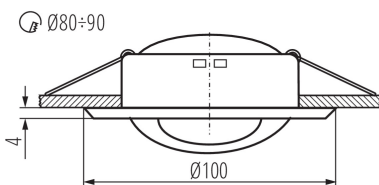

Kanlux

00309 ARGUS CT-2117-C

Стельовий точковий світильник

5905339003096

Kanlux ARGUS - найпопулярніший і найпростіший за формою вбудований світильник. Різноманітність форм і кольорів дозволить кожному любителю класики знайти щось для себе. Для світильників Kanlux ARGUS підходять лампочки з цоколем Gx5,3 (12В).

ЗАГАЛЬНІ ДАНІ:

Колір: хромовий
Необхідність використання самозахисних ламп: так
Місце монтажу: для вбудовування в стелю
Місце використання: всередині
Мінімальна відстань від освітленого об'єкта: 0,5м
Замінні джерела світла: так
Продукт непридатний для монтажу на легкозаймистих поверхнях: >35W
Продукт не пристосований для накривання термоізоляційним матеріалом: так
в комплекті джерело світла: ні
Висота (мм): 44
Діаметр (мм): 100
Монтажний отвір (мм): Ø80-90
Довжина проводу (м): 0.12

ТЕХНІЧНІ ХАРАКТЕРИСТИКИ:

Номинальна напруга (В): 12 AC; 12 DC
Потужність максимальна (Вт): max 50
Клас захисту від ураження електричним струмом: III
Джерела світла: MR16
Цоколь: Gx5,3
Діапазон температури оточення, впливу якої може піддаватися продукт (°C): 5÷25
Світильник адаптований до ламп з енергетичними класами: A++,A+,A,B,C,D,E
Матеріал корпусу: сталь
Тип з'єднання: Вільні кінці проводів
Перетин кабелю [мм²]: 0.75
Налаштування кута освітлення світильника: в одній осі
Налаштування кута освітлення світильника (°): 45
Ступінь IP: 20

ДАНІ ЛОГІСТИКИ:

Одиниця виміру: штука
Як упаковано: 50
Кількість штук в проміжній упаковці: 1
Кількість штук у груповій упаковці: 50

Dokument utworzono: 08.07.2020, 16:10

Ми залишаємо за собою право на внесення технічних змін. Дані, що містяться в цьому матеріалі, не мають юридично обов'язкової сили.

Фотометрія: результати, отримані при тестуванні конкретного екземпляра.

UK