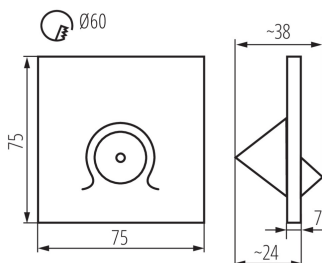

Kanlux

32499 MEFIS LED GR-NW

Oprawa przyschodowa LED

5905339324993

Kanlux MEFIS LED to nietypowa seria opraw przyschodowych. Oprawa ta dostępna jest w kolorze białym, czarnym i szarym, więc możecie dobrać kolor odpowiedni do wnętrza. Oprawa Kanlux MEFIS LED to nietuzinkowy kształt i skupiony strumień świetlny, możemy go więc skierować tak, aby oświetlały punkty, na których nam zależy.

DANE OGÓLNE:

Do wbudowania ściennie: tak

Kolor: szary

Miejsce montażu: do wbudowania w ścianę

Miejsce zastosowania: wewnątrz

Minimalna odległość od oświetlanego obiektu: 0,1m

Wymienne źródło światła: nie

Długość [mm]: 75

Szerokość [mm]: 38

Wysokość [mm]: 75

Długość przewodu [m]: 0.18

Wymagana średnica puszki montażowej [Ømm]: 60

Wymiary otworu montażowego [mm]: 60

Zintegrowane źródło światła LED: tak

DANE TECHNICZNE:

Napięcie znamionowe [V]: 12 DC

Moc maksymalna [W]: 0,7

Klasa ochronności przed porażeniem elektrycznym: III

Rodzaj diody: LED SMD

Strumień świetlny [lm]: 35

Barwa światła: biała

Temperatura barwowa [K]: 4000

Jednolitość barw [SDCM]: ≤6

Współczynnik oddawania barw Ra: ≥80

Trwałość [h]: 50000

Ilość cykli wł/wył: ≥20000

Zakres temperatury otoczenia, na którą może być narażony wyrób [°C]: 5÷25

Materiał obudowy: tworzywo sztuczne

Rodzaj przyłącza: wolne końce przewodów

W skład oprawy wchodzi wbudowane lampy LED o klasach energetycznych: A++,A+,A

Czas nagrzewania lampy [s]: ≤1

Czas zapłonu lampy [s]: ≤0,5

Stopień IP: 20

DANE LOGISTYCZNE: