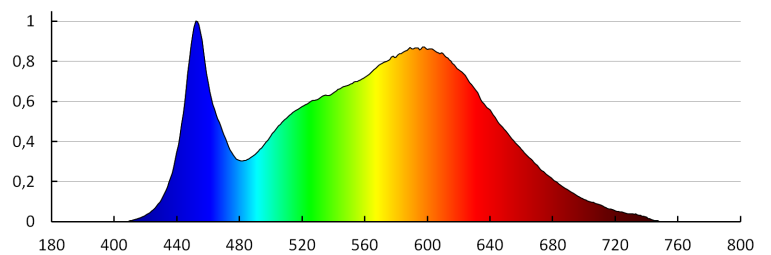

DANE LOGISTYCZNE:

Jednostka miary: sztuka

Jak pakowane: 20

Ilość sztuk w opakowaniu pośrednim: 1

Ilość sztuk w opakowaniu zbiorczym: 20

Masa jednostkowa netto [g]: 526

Gramatura [g]: 635

Długość opakowania jednostkowego [cm]: 13

Szerokość opakowania jednostkowego [cm]: 13

Wysokość opakowania jednostkowego [cm]: 14

Waga kartonu [kg]: 12.7

Szerokość kartonu [cm]: 28.5

Wysokość kartonu [cm]: 30.5

Długość kartonu [cm]: 67

Objętość kartonu [m³]: 0.05824

KANLUX S.A. (kat 32530) DROMI LED EL-1 7W-GR / LDC (Polar)