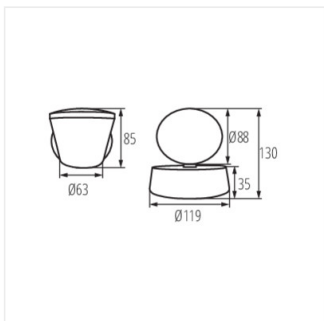

- Materiał obudowy: stop aluminium
- Materiał klosza: tworzywo sztuczne

DROMI LED

Oprawa ogrodowa LED

DROMI LED EL-1 7W-GR

DROMI LED EL-2 13W-GR

DROMI LED 50 7W-GR

DROMI LED 80 7W-GR

DROMI LED EL-1 7W-GR