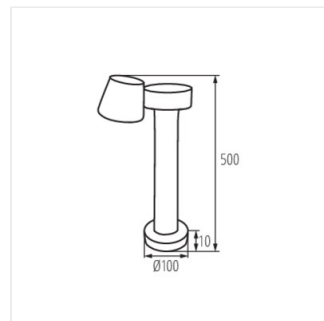

DROMI LED 50 7W-GR

DROMI LED 50 7W-GR