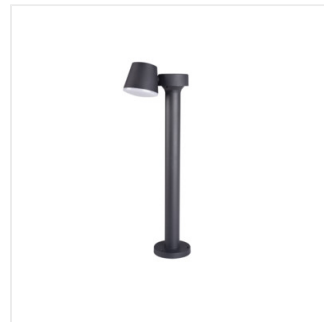

DROMI LED

Oprawa ogrodowa LED

[V] 220-240 AC	[Hz] 50	≥25000	30000	Tc [K] 4000	ellipse ≤ 6x MacAdam
Ra ≥80	SMD		IP 54		[°C] -15÷40
[°] 300		[mm] 1,5-2,5	0,5m		

DROMI LED EL-1 7W-GR

	[W]	[°]	[lm]	Tc [K]		
DROMI LED EL-1 7W-GR	32530	7,5	350	4000	do nadbudowania na ścianie	grafitowy
DROMI LED EL-2 13W-GR	32531	13,5	650	4000	do nadbudowania na ścianie	grafitowy
DROMI LED 50 7W-GR	32532	7,5	350	4000	do nadbudowania na podłożu	grafitowy
DROMI LED 80 7W-GR	32533	7,5	350	4000	do nadbudowania na podłożu	grafitowy

Kanlux DROMI LED to seria opraw ogrodowych ze zintegrowanym źródłem światła. Lampy te charakteryzują się możliwością zmiany kierunku świecenia, klasą szczelności IP54 i neutralną temperaturą barwową światła 4000K. Oprawy są w kolorze ciemnografitowym, a gdy dodamy do tego niebanalną stylistykę to możemy być pewni, że sprawdzą się one w każdym ogrodzie.

- Materiał obudowy: stop aluminium
- Materiał klosza: tworzywo sztuczne

DROMI LED

Oprawa ogrodowa LED

DROMI LED EL-1 7W-GR

DROMI LED EL-2 13W-GR

DROMI LED 50 7W-GR

DROMI LED 80 7W-GR

DROMI LED EL-1 7W-GR