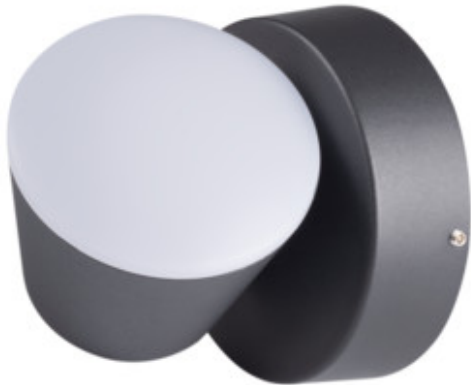

DROMI LED

Oprawa ogrodowa LED

[V] 220-240 AC	[Hz] 50	≥25000	30000	Tc [K] 4000	ellipse ≤ 6x MacAdam
Ra ≥80	SMD		IP 54		[°C] -15÷40
[°] 300		[mm] 1,5-2,5	0,5m		

DROMI LED EL-1 7W-GR

	[W]	[°]	[lm]	Tc [K]		
DROMI LED EL-1 7W-GR	32530	7,5	350	4000	do nadbudowania na ścianie	grafitowy
DROMI LED EL-2 13W-GR	32531	13,5	650	4000	do nadbudowania na ścianie	grafitowy
DROMI LED 50 7W-GR	32532	7,5	350	4000	do nadbudowania na podłożu	grafitowy
DROMI LED 80 7W-GR	32533	7,5	350	4000	do nadbudowania na podłożu	grafitowy

Kanlux DROMI LED to seria opraw ogrodowych ze zintegrowanym źródłem światła. Lampy te charakteryzują się możliwością zmiany kierunku świecenia, klasą szczelności IP54 i neutralną temperaturą barwową światła 4000K. Oprawy są w kolorze ciemnografitowym, a gdy dodamy do tego niebanalną stylistykę to możemy być pewni, że sprawdzą się one w każdym ogrodzie.

- Materiał obudowy: stop aluminium
- Materiał klosza: tworzywo sztuczne

DROMI LED

Oprawa ogrodowa LED

DROMI LED EL-1 7W-GR

DROMI LED EL-2 13W-GR

DROMI LED 50 7W-GR

DROMI LED 80 7W-GR

DROMI LED EL-1 7W-GR