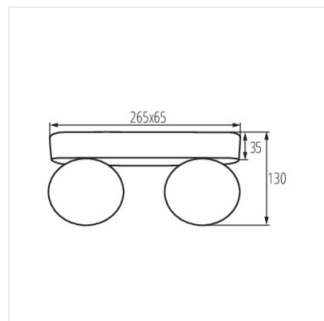

- Materiał obudowy: stop aluminium
- Materiał klosza: tworzywo sztuczne

DROMI LED

Oprawa ogrodowa LED

DROMI LED EL-1 7W-GR

DROMI LED EL-2 13W-GR

DROMI LED 50 7W-GR

DROMI LED 80 7W-GR

DROMI LED EL-1 7W-GR