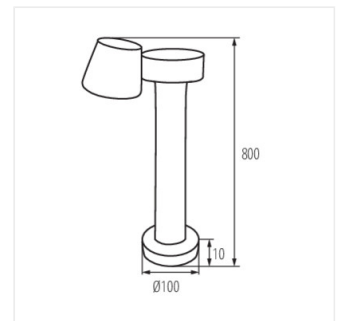

DROMI LED 80 7W-GR

DROMI LED 80 7W-GR