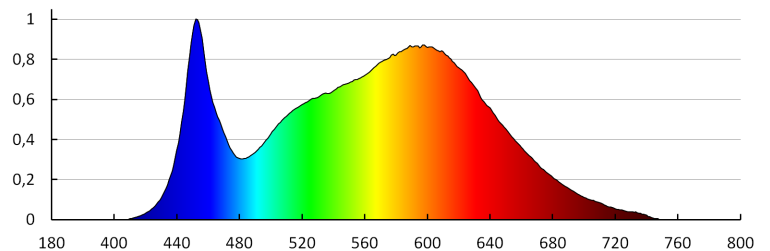

DANE LOGISTYCZNE:

Jednostka miary: sztuka

Jak pakowane: 6

Ilość sztuk w opakowaniu pośrednim: 1

Ilość sztuk w opakowaniu zbiorczym: 6

Masa jednostkowa netto [g]: 870

Gramatura [g]: 1166.67

Długość opakowania jednostkowego [cm]: 11

Szerokość opakowania jednostkowego [cm]: 18

Wysokość opakowania jednostkowego [cm]: 51

Waga kartonu [kg]: 7.00002

Szerokość kartonu [cm]: 36.5

Wysokość kartonu [cm]: 54

Długość kartonu [cm]: 37.5

Objętość kartonu [m³]: 0.073913

KANLUX S.A. (kat 32532) DROMI LED 50 7W-GR / LDC (Polar)