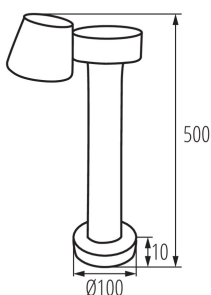

Kanlux

32532 DROMI LED 50 7W-GR

Oprawa ogrodowa LED

5905339325327

Kanlux DROMI LED to słupki ogrodowe ze zintegrowanym źródłem światła. W tych lampach możemy zmienić kierunek świecenia w zakresie 300 stopni. Ich niebanalna stylistyka, klasa szczelności IP54 i ciemnografitowy kolor sprawiają, że idealnie będą pasować do każdego ogrodu, świetnie komponują się z kinkietami zewnętrznymi Kanlux DROMI LED EL.

DANE OGÓLNE:

Kolor: grafitowy

Miejsce montażu: do nadbudowania na podłożu

Miejsce zastosowania: wewnątrz i na zewnątrz

Minimalna odległość od oświetlanego obiektu: 0,5m

Możliwość współpracy ze ściemniaczem: nie

Wymienne źródło światła: nie

Długość [mm]: 100

Szerokość [mm]: 100

Wysokość [mm]: 500

Zintegrowane źródło światła LED: tak

DANE TECHNICZNE:

Napięcie znamionowe [V]: 220-240 AC

Częstotliwość znamionowa [Hz]: 50

Moc maksymalna [W]: 7,5

Klasa ochronności przed porażeniem elektrycznym: I

Materiał klosza: tworzywo sztuczne

Rodzaj diody: LED SMD

Strumień świetlny [lm]: 350

Barwa światła: biała

Temperatura barwowa [K]: 4000