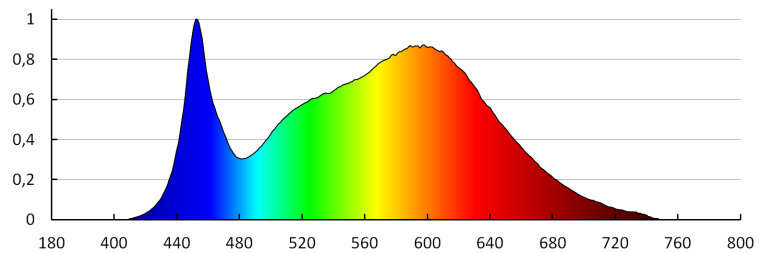

DANE LOGISTYCZNE:

Jednostka miary: sztuka

Jak pakowane: 6

Ilość sztuk w opakowaniu pośrednim: 1

Ilość sztuk w opakowaniu zbiorczym: 6

Masa jednostkowa netto [g]: 1106

Gramatura [g]: 1570

Długość opakowania jednostkowego [cm]: 11

Szerokość opakowania jednostkowego [cm]: 18

Wysokość opakowania jednostkowego [cm]: 81

Waga kartonu [kg]: 9.42

Szerokość kartonu [cm]: 35

Wysokość kartonu [cm]: 83.5

Długość kartonu [cm]: 39

Objętość kartonu [m³]: 0.113978

KANLUX S.A. (kat 32533) DROMI LED 80 7W-GR / LDC (Polar)