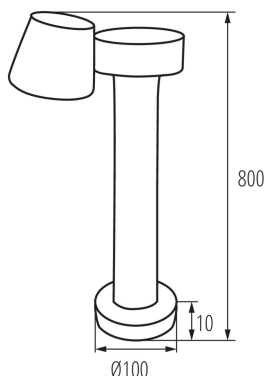

Kanlux

32533 DROMI LED 80 7W-GR

Oprawa ogrodowa LED

5905339325334

Kanlux DROMI LED to seria opraw ogrodowych ze zintegrowanym źródłem światła. Lampy te charakteryzują się możliwością zmiany kierunku świecenia, klasą szczelności IP54 i neutralną temperaturą barwową światła 4000K. Oprawy są w kolorze ciemnografitowym, a gdy dodamy do tego niebanalną stylistykę to możemy być pewni, że sprawdzą się one w każdym ogrodzie.

DANE OGÓLNE:

Kolor: grafitowy

Miejsce montażu: do nadbudowania na podłożu

Miejsce zastosowania: wewnątrz i na zewnątrz

Minimalna odległość od oświetlanego obiektu: 0,5m

Możliwość współpracy ze ściemniaczem: nie

Wymienne źródło światła: nie

Długość [mm]: 100

Szerokość [mm]: 100

Wysokość [mm]: 800

Zintegrowane źródło światła LED: tak

DANE TECHNICZNE:

Napięcie znamionowe [V]: 220-240 AC

Częstotliwość znamionowa [Hz]: 50

Moc maksymalna [W]: 7,5

Klasa ochronności przed porażeniem elektrycznym: I

Materiał klosza: tworzywo sztuczne

Rodzaj diody: LED SMD

Strumień świetlny [lm]: 350

Barwa światła: biała

Temperatura barwowa [K]: 4000