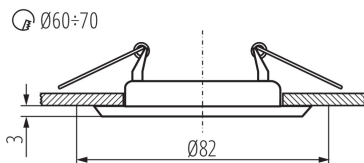

Kanlux

00328 ARGUS CT-2114-GM

Стельовий точковий світильник

5905339003287

Kanlux ARGUS - найпопулярніший і найпростіший за формою вбудований світильник. Різноманітність форм і кольорів дозволить кожному любителю класики знайти щось для себе. Для світильників Kanlux ARGUS підходять лампочки з цоколем Gx5,3 (12В).

ЗАГАЛЬНІ ДАНІ:

Колір: графітний

Необхідність використання самозахисних ламп: так

Місце монтажу: для вбудовування в стелю

Місце використання: всередині

Мінімальна відстань від освітленого об'єкта: 0,5m

Замінні джерела світла: так

Продукт непридатний для монтажу на легкозаймистих поверхнях: >35W

Продукт не пристосований для накривання термоізоляційним матеріалом: так

в комплекті джерело світла: ні

Висота (мм): 34

Діаметр (мм): 82

Монтажний отвір (мм): Ø60-70

Довжина проводу (м): 0.12

ТЕХНІЧНІ ХАРАКТЕРИСТИКИ:

Номинальна напруга (В): 12 AC; 12 DC

Потужність максимальна (Вт): max 50

Клас захисту від ураження електричним струмом: III

Джерела світла: MR16

Цоколь: Gx5,3

Діапазон температури оточення, впливу якої може піддаватися продукт (°C): 5÷25

Світильник адаптований до ламп з енергетичними класами: A++,A+,A,B,C,D,E

Матеріал корпусу: сталь

Тип з'єднання: Вільні кінці проводів

Перетин кабелю [мм²]: 0.75

Налаштування кута освітлення світильника: відсутнє

Ступінь IP: 20

ДАНІ ЛОГІСТИКИ:

Одиниця виміру: штука

Як упаковано: 50

Кількість штук в проміжній упаковці: 1

Кількість штук у груповій упаковці: 50

Вага нетто одиниці [г]: 50

Dokument utworzono: 08.07.2020, 16:09

Ми залишаємо за собою право на внесення технічних змін. Дані, що містяться в цьому матеріалі, не мають юридично обов'язкової сили.

Фотометрія: результати, отримані при тестуванні конкретного екземпляра.

UK