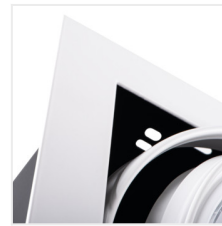

Kanlux

MATEO ES

Oprawa typu downlight

[V] 220-240 AC	[Hz] 50	ES-111	GU10		IP 20	
[°C] 5 ÷ 25			[°] 65/35		[mm ²] 1,5	m 0,5m

MATEO ES DLP-150-B

MATEO ES DLP-150-B	32930	max 25	czarny
MATEO ES DLP-150-W	32931	max 25	biały
MATEO ES DLP-250-B	32932	2 x max 25	czarny
MATEO ES DLP-250-W	32933	2 x max 25	biały

Kanlux MATEO ES to elegancka oprawa sufitowa, do której pasują efektowne żarówki Kanlux ES-111. Korpus oprawy jest wykonany ze stali w czarnym, matowym kolorze. Możemy wybrać między czarnym lub białym kolorem wykończenia lampy. Dzięki regulacji kątowej możemy skierować światło na wybrany przez nas punkt.

- Materiał obudowy: stop aluminium

MATEO ES

Oprawa typu downlight

MATEO ES DLP-150-B

MATEO ES DLP-150-W

MATEO ES DLP-250-B

MATEO ES DLP-250-W

MATEO ES DLP-150