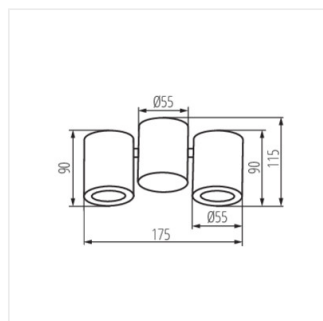

- Materiał obudowy: stop aluminium

BLURRO

Oprawa sufitowa punktowa

BLURRO GU10 CO-B

BLURRO GU10 CO-W

BLURRO 2xGU10 CO-B

BLURRO 2xGU10 CO-W

BLURRO GU10 CO