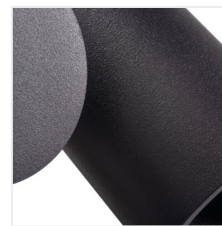

BLURRO

Oprawa sufitowa punktowa

HIGH
quality
finish

DESIGN
unique

[V] 220-240 AC	[Hz] 50	PAR16	GU10	⏚	IP 20	🏠
🌡️ 5÷25	⬆️	🌀	60°	📦	[mm²] 0,75÷1,5	⏏️ 0,5m
💡	CE	EAC				

BLURRO GU10 CO-B

Model	Price	Quantity	Color
BLURRO GU10 CO-B	32950	max 10	czarny
BLURRO GU10 CO-W	32951	max 10	biały
BLURRO 2xGU10 CO-B	32952	2 x max 10	czarny
BLURRO 2xGU10 CO-W	32953	2 x max 10	biały

Kanlux BLURRO to punktowe lampy sufitowe. Nietypowe wzornictwo tych opraw z powodzeniem można zastosować w wielu pomieszczeniach w domu. Swobodna regulacja kierunku strumienia światła to ich dodatkowy atut. Możemy wybrać lampę z jednym punktem świetlnym lub z dwoma. Ich kształt jest pozornie prosty, ale na pewno nienudny. Kanlux BLURRO z powodzeniem oświetli pokój dzienny, kuchnię, ale także przedpokój. W większych pomieszczeniach z powodzeniem zestawimy kilka opraw.

- Materiał obudowy: stop aluminium

BLURRO

Oprawa sufitowa punktowa

BLURRO GU10 CO-B

BLURRO GU10 CO-W

BLURRO 2xGU10 CO-B

BLURRO 2xGU10 CO-W

BLURRO GU10 CO