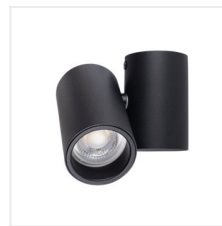

BLURRO

Oprawa sufitowa punktowa

HIGH
quality
finish

DESIGN
unique

[V] 220-240 AC	[Hz] 50	PAR16	GU10	⏚	IP 20	🏠
🌡️ 5÷25	⬆️	🌀	60°	📦	[mm²] 0,75÷1,5	⏏️ 0,5m
💡	CE	EAC				

BLURRO GU10 CO-B

Model	Price	Quantity	Color
BLURRO GU10 CO-B	32950	max 10	czarny
BLURRO GU10 CO-W	32951	max 10	biały
BLURRO 2xGU10 CO-B	32952	2 x max 10	czarny
BLURRO 2xGU10 CO-W	32953	2 x max 10	biały

Kanlux BLURRO to punktowe lampy sufitowe. Nietypowe wzornictwo tych opraw z powodzeniem można zastosować w wielu pomieszczeniach w domu. Swobodna regulacja kierunku strumienia światła to ich dodatkowy atut. Możemy wybrać lampę z jednym punktem świetlnym lub z dwoma. Ich kształt jest pozornie prosty, ale na pewno nienudny. Kanlux BLURRO z powodzeniem oświetli pokój dzienny, kuchnię, ale także przedpokój. W większych pomieszczeniach z powodzeniem zestawimy kilka opraw.

- Materiał obudowy: stop aluminium

BLURRO

Oprawa sufitowa punktowa

BLURRO GU10 CO-B

BLURRO GU10 CO-W

BLURRO 2xGU10 CO-B

BLURRO 2xGU10 CO-W

BLURRO GU10 CO