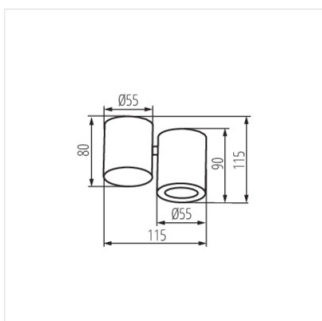

- Materiał obudowy: stop aluminium

BLURRO

Oprawa sufitowa punktowa

BLURRO GU10 CO-B

BLURRO GU10 CO-W

BLURRO 2xGU10 CO-B

BLURRO 2xGU10 CO-W

BLURRO GU10 CO