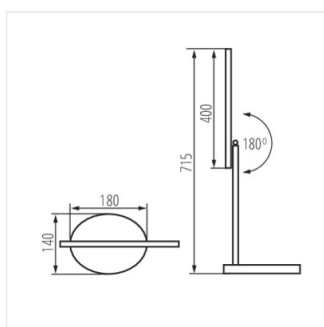

- Materiał obudowy: stop aluminium, tworzywo sztuczne

REXAR LED

Lampka biurkowa LED

REXAR LED W

REXAR LED B

REXAR LED