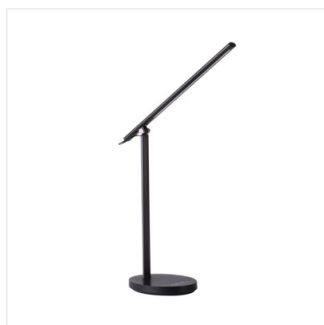

Kanlux

REXAR LED

Lampka biurkowa LED

changeable
COLOUR
temperature

USB
PORT

HIGH
quality
finish

[V] 220-240 AC	[Hz] 50	[W] max 7	[lm] max 400	[°] 100	[h] ≥15000
[h] 25000	Tc [K] 3000/4000/6500	ellipse ≤ 6x MacAdam	Ra ≥80	SMD	IP 20
[m] 0,1m	[°] 180	[m] 1,8			
CE	EAC				

REXAR LED W	33070	max 7	biały	max 400	3000/4000/6500
REXAR LED B	33071	max 7	czarny	max 400	3000/4000/6500

Lampka biurkowa Kanlux REXAR to minimalistyczny, elegancki design i mnóstwo funkcji. Możemy dowolnie regulować barwę światła i jego natężenie, a także skorzystać z portu USB, aby doładować urządzenie mobilne. Po skończonej pracy złożona lampka nie zajmie dużo miejsca i będzie pełnić funkcję minimalistycznej ozdoby.

- Materiał obudowy: stop aluminium, tworzywo sztuczne

REXAR LED

Lampka biurkowa LED

REXAR LED W

REXAR LED B

REXAR LED