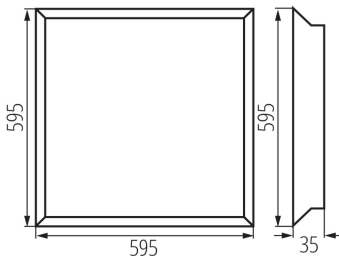

Kanlux

33181 BLINGO IPR 38W 6060NW

Светодиодная панель для скрытой установки

5905339331816

IP
44/20

HIGH
~100 lm/W

5
WARRANTY
5 years

Светодиодная панель KANLUX BLINGO LED— это панели backlight, оснащенные линзами, расширяющими угол излучения света. Светодиодные модули расположены в них на задней стенке панелей и светятся направленно вниз. Модель BLINGO IPR также представляет собой повышенную герметичность (IP44), которая позволяет использовать эту светодиодную панель в местах, подверженных повышенной влажности. Высокая светоотдача 100 лм/Вт), 5 лет гарантии и равномерное излучение света являются его неотъемлемыми преимуществами. Кроме того, в Kanlux вы также найдете целый ряд аксессуаров и крепежных элементов для панелей KANLUX BLINGO.

ОБЩИЕ ДАННЫЕ:

Цвет: белый

Место монтажа: для встроенной установки в потолок

Место использования: внутри

Минимальное расстояние от освещенного объекта: 0,5m

Возможность взаимодействия с диммером: нет

Изделие не подходит для покрытия

теплоизоляционным материалом: да

Блок питания включен в комплект поставки: да

Длина [мм]: 595

Ширина [мм]: 595

Высота [мм]: 35

Встроенный светодиодный источник света: да

ТЕХНИЧЕСКИЕ ПАРАМЕТРЫ:

Номинальное напряжение [В]: 220-240 AC

Номинальная частота [Гц]: 50

Максимальная мощность [Вт]: 38

Класс защиты от поражения электрическим током: II

Материал плафона: пластмасса

Вид светодиода: LED SMD

Световой поток [лм]: 3800

Цветность света: белая

коррелированная цветовая температура [K]: 4000

однородность цвета в эллипсах макадама : ≤6

индекс цветопередачи: 80

Срок службы [ч]: 50000

Количество циклов включения/выключения: ≥30000

Угол свечения [°]: 120

Световая отдача лампы [лм/Вт]: 100

Date of issue: 06.11.2021, 08:24

Мы оставляем за собой право на внесение технических изменений. Данные, содержащиеся в этом материале, не имеют юридически обязательной силы.

Фотометрия: результаты, полученные при тестировании конкретного экземпляра.

RU