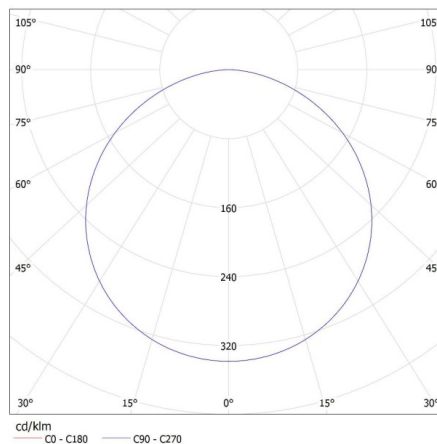

Date of issue: 06.11.2021, 08:24

Мы оставляем за собой право на внесение технических изменений. Данные, содержащиеся в этом материале, не имеют юридически обязательной силы.

Фотометрия: результаты, полученные при тестировании конкретного экземпляра.