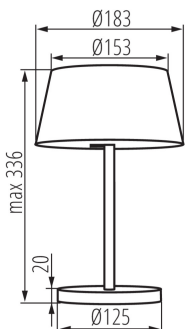

Kanlux

33221 DAIBO LED T-W

Настольная лампа LED

5905339332219

Настольная лампа Kanlux DAIBO — это простой дизайн и два универсальных цвета, белый или черный. А подвижный абажур, независимо от расположения светильника, позволит направить луч света в нужное место. Серия создана не только для использования на рабочем столе, но и на прикроватной тумбочке данный светильник сможет занять достойное место даря уют и умиротворение при отходе ко сну.

ОБЩИЕ ДАННЫЕ:

Цвет: белый

Место использования: внутри

Минимальное расстояние от освещенного объекта: 0,1m

Может монтироваться на поверхности из нормально воспламеняющихся материалов: да

Возможность взаимодействия с диммером: нет

Выключатель: да

Сменный источник света: нет

Высота МАХ [мм]: 336

Диаметр [мм]: 183

Длина провода [м]: 1.8

Встроенный светодиодный источник света: да

ТЕХНИЧЕСКИЕ ПАРАМЕТРЫ:

Номинальное напряжение [В]: 220-240 AC

Номинальная частота [Гц]: 50

Максимальная мощность [Вт]: 7

Класс защиты от поражения электрическим током: II/III

Материал плафона: пластмасса

Вид светодиода: LED SMD

Световой поток [лм]: 200

Цветность света: тепло-белый

Цветовая температура [К]: 3000

Однородность цвета [SDCM]: ≤6

Коэффициент цветопередачи Ra: ≥80

Срок службы [ч]: 25000

Количество циклов включения/выключения: 15000

Световая отдача лампы [лм/Вт]: 29

Диапазон температуры окружающей среды, воздействию которой может подвергаться изделие [°C]: 5÷25

Материал корпуса: пластмасса

Светильник включает в себя встроенные

Date of issue: 03.06.2020, 10.00

Мы оставляем за собой право на внесение технических изменений. Данные, содержащиеся в этом материале, не имеют юридической обязательной силы.

Фотометрия: результаты, полученные при тестировании конкретного экземпляра.