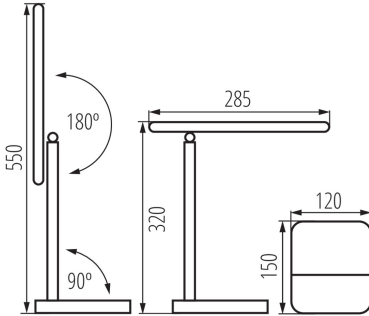

Фотометрия: результаты, полученные при тестировании конкретного экземпляра.

RU

**Kanlux****33225 EMIRES LED B**

Настольная лампа LED

**Материал корпуса:** пластмасса**Вид соединения:** Кабель со штекером**Время разгорания лампы [с]:** <1**Время зажигания лампы [с]:** <0,5**Диапазон вертикальной регулировки светильника [°]:**  
180**Степень защиты IP:** 20**ДАННЫЕ ЛОГИСТИКИ:****Единица измерения:** штука**Как упаковано:** 20**Количество штук в промежуточной упаковке:** 1**Количество штук в групповой упаковке:** 20**Вес нетто единицы [г]:** 614**Грамматура [г]:** 802.5**Длина потребительской упаковки [см]:** 13.5**Ширина потребительской упаковки [см]:** 6**Высота потребительской упаковки [см]:** 35**Вес коробки [кг]:** 16.05**Ширина коробки [см]:** 32.5**Высота коробки [см]:** 38**Длина коробки [см]:** 55.5**Объем коробки [м³]:** 0.068543