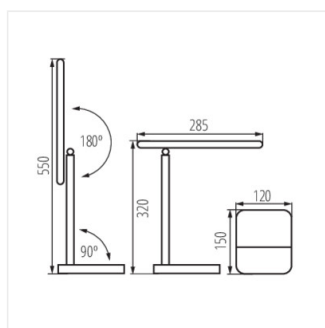

- Materiał obudowy: tworzywo sztuczne
- Materiał klosza: tworzywo sztuczne

Kanlux

EMIRES LED

Lampka biurkowa LED

EMIRES LED W

EMIRES LED