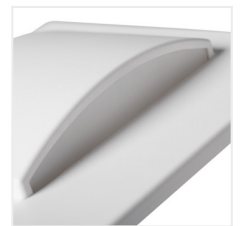

ERINUS LED

Oprawa przyschodowa LED

ERINUS LED L W

		[V]	[W]		[lm]	Tc [K]
ERINUS LED L W-WW	33320	12 DC	0,8	biały	15	3000
ERINUS LED L W-NW	33321	12 DC	0,8	biały	15	4000
ERINUS LED O W-WW	33322	12 DC	0,8	biały	15	3000
ERINUS LED O W-NW	33323	12 DC	0,8	biały	15	4000
ERINUS LED LL W-WW	33324	12 DC	1,5	biały	30	3000
ERINUS LED LL W-NW	33325	12 DC	1,5	biały	30	4000
ERINUS LED L GR-WW	33326	12 DC	0,8	szary	15	3000
ERINUS LED L GR-NW	33327	12 DC	0,8	szary	15	4000
ERINUS LED O GR-WW	33328	12 DC	0,8	szary	15	3000
ERINUS LED O GR-NW	33329	12 DC	0,8	szary	15	4000
ERINUS LED LL GR-WW	33330	12 DC	1,5	szary	30	3000
ERINUS LED LL GR-NW	33331	12 DC	1,5	szary	30	4000
ERINUS LED L B-WW	33332	12 DC	0,8	czarny	15	3000
ERINUS LED L B-NW	33333	12 DC	0,8	czarny	15	4000
ERINUS LED O B-WW	33334	12 DC	0,8	czarny	15	3000
ERINUS LED O B-NW	33335	12 DC	0,8	czarny	15	4000
ERINUS LED LL B-WW	33336	12 DC	1,5	czarny	30	3000
ERINUS LED LL B-NW	33337	12 DC	1,5	czarny	30	4000

ERINUS LED

Oprawa przyschodowa LED

Kanlux ERINUS to wyjątkowa seria opraw przyschodowych wykonanych z tworzywa. Oprawy te charakteryzują się niezwykłą lekkością z powodu materiałów, z których zostały stworzone, a jednocześnie są wykonane z dużą precyzją i dbałością o detale. Oprawy Kanlux ERINUS są bardzo cienkie, dzięki czemu licują się za ścianą i stanowią jej dyskretną dekorację. Do wyboru mamy trzy kolory (biały, czarny i szary), dwie barwy światła (ciepła i neutralna) i trzy różne modele opraw. Kanlux ERINUS L to kwadratowa oprawa świecąca w jedną stronę, model LL świeci w dwie strony, a model Kanlux ERINUS O to okrągła oprawa świecąca w jedną stronę.

- Materiał obudowy: tworzywo sztuczne
- Materiał klosza: tworzywo sztuczne

ERINUS LED L W

ERINUS LED O W

ERINUS LED LL W

ERINUS LED L GR

ERINUS LED O GR

ERINUS LED LL GR

ERINUS LED L B