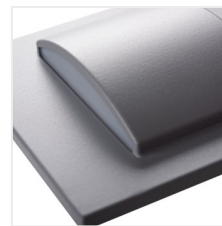

ERINUS LED

Oprawa przyschodowa LED

ERINUS LED L W

		[V]	[W]		[lm]	Tc [K]
ERINUS LED L W-WW	33320	12 DC	0,8	biały	15	3000
ERINUS LED L W-NW	33321	12 DC	0,8	biały	15	4000
ERINUS LED O W-WW	33322	12 DC	0,8	biały	15	3000
ERINUS LED O W-NW	33323	12 DC	0,8	biały	15	4000
ERINUS LED LL W-WW	33324	12 DC	1,5	biały	30	3000
ERINUS LED LL W-NW	33325	12 DC	1,5	biały	30	4000
ERINUS LED L GR-WW	33326	12 DC	0,8	szary	15	3000
ERINUS LED L GR-NW	33327	12 DC	0,8	szary	15	4000
ERINUS LED O GR-WW	33328	12 DC	0,8	szary	15	3000
ERINUS LED O GR-NW	33329	12 DC	0,8	szary	15	4000
ERINUS LED LL GR-WW	33330	12 DC	1,5	szary	30	3000
ERINUS LED LL GR-NW	33331	12 DC	1,5	szary	30	4000
ERINUS LED L B-WW	33332	12 DC	0,8	czarny	15	3000
ERINUS LED L B-NW	33333	12 DC	0,8	czarny	15	4000
ERINUS LED O B-WW	33334	12 DC	0,8	czarny	15	3000
ERINUS LED O B-NW	33335	12 DC	0,8	czarny	15	4000
ERINUS LED LL B-WW	33336	12 DC	1,5	czarny	30	3000
ERINUS LED LL B-NW	33337	12 DC	1,5	czarny	30	4000

ERINUS LED

Oprawa przyschodowa LED

Kanlux ERINUS to wyjątkowa seria opraw przyschodowych wykonanych z tworzywa. Oprawy te charakteryzują się niezwykłą lekkością z powodu materiałów, z których zostały stworzone, a jednocześnie są wykonane z dużą precyzją i dbałością o detale. Oprawy Kanlux ERINUS są bardzo cienkie, dzięki czemu licują się za ścianą i stanowią jej dyskretną dekorację. Do wyboru mamy trzy kolory (biały, czarny i szary), dwie barwy światła (ciepła i neutralna) i trzy różne modele opraw. Kanlux ERINUS L to kwadratowa oprawa świecąca w jedną stronę, model LL świeci w dwie strony, a model Kanlux ERINUS O to okrągła oprawa świecąca w jedną stronę.

- Materiał obudowy: tworzywo sztuczne
- Materiał klosza: tworzywo sztuczne

ERINUS LED L W

ERINUS LED O W

ERINUS LED LL W

ERINUS LED L GR

ERINUS LED O GR

ERINUS LED LL GR

ERINUS LED L B