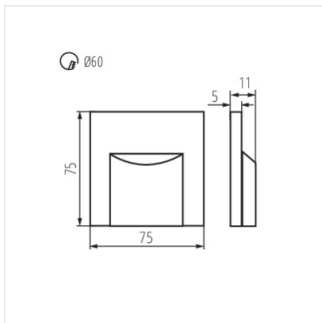

ERINUS LED L