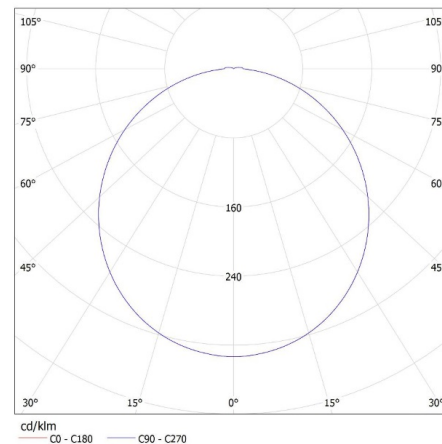

Date of issue: 10.11.2020, 15:58

Мы оставляем за собой право на внесение технических изменений. Данные, содержащиеся в этом материале, не имеют юридической обязательной силы.

Фотометрия: результаты, полученные при тестировании конкретного экземпляра.

RU