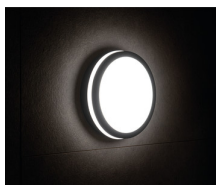

## 33340 BENO 24W NW-O-W

Светодиодный потолочный светильник

5905339333407

Герметичные потолочные светильники Kanlux BENO — это минимализм с дополнительным световым эффектом. Они созданы по индивидуальному проекту и запатентованы Kanlux, чтобы радовать не только качеством, но и стилем. Имея многолетний опыт, серия была создана в двух цветах в белом и черном. В двух самых востребованных формах, круглая и квадратная. Мы не забыли про людей кто ценит экономичность, оснастив светильники датчиком движения. Обращаем ваше внимание, что светодиодные герметичные светильники BENO отличается высокой устойчивостью к погодным условиям (степень защиты IP54), быстрой и легкой установкой на потолке или на стене и датчиком движения с возможностью регулировки. BENO LED светильник, который благодаря своему дизайну и техническим аспектам можно использоваться в любом интерьере и экстерьере.