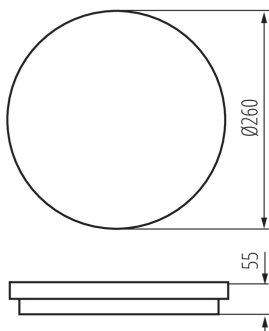

Kanlux

33340 BENO 24W NW-O-W

Светодиодный потолочный светильник

5905339333407

Герметичные потолочные светильники Kanlux BENO — это минимализм с дополнительным световым эффектом. Они созданы по индивидуальному проекту и запатентованы Kanlux, чтобы радовать не только качеством, но и стилем. Имея многолетний опыт, серия была создана в двух цветах в белом и черном. В двух самых востребованных формах, круглая и квадратная. Мы не забыли про людей кто ценит экономичность, оснастив светильники датчиком движения. Обращаем ваше внимание, что светодиодные герметичные светильники BENO отличается высокой устойчивостью к погодным условиям (степень защиты IP54), быстрой и легкой установкой на потолке или на стене и датчиком движения с возможностью регулировки. BENO LED светильник, который благодаря своему дизайну и техническим аспектам можно использоваться в любом интерьере и экстерьере.

ОБЩИЕ ДАННЫЕ:

Цвет: белый

Место монтажа: для установки на стене, для установки на потолке

Место использования: внутри и снаружи

Минимальное расстояние от освещенного объекта: 0,5m

Возможность взаимодействия с диммером: нет

Сменный источник света: нет

Высота [мм]: 55

Диаметр [мм]: 260

Встроенный светодиодный источник света: да

ТЕХНИЧЕСКИЕ ПАРАМЕТРЫ:

Номинальное напряжение [В]: 220-240 AC

Номинальная частота [Гц]: 50

Максимальная мощность [Вт]: 24

Класс защиты от поражения электрическим током: II

Материал плафона: пластмасса

Вид светодиода: LED SMD

Световой поток [лм]: 2060

Цветность света: белая

Цветовая температура [K]: 4000

Однородность цвета [SDCM]: ≤6

Коэффициент цветопередачи Ra: ≥80

Срок службы [ч]: 20000

Количество циклов включения/выключения: ≥20000

Date of issue: 10.11.2020, 13:30

Мы оставляем за собой право на внесение технических изменений. Данные, содержащиеся в этом материале, не имеют юридически обязательной силы.

Фотометрия: результаты, полученные при тестировании конкретного экземпляра.

RU