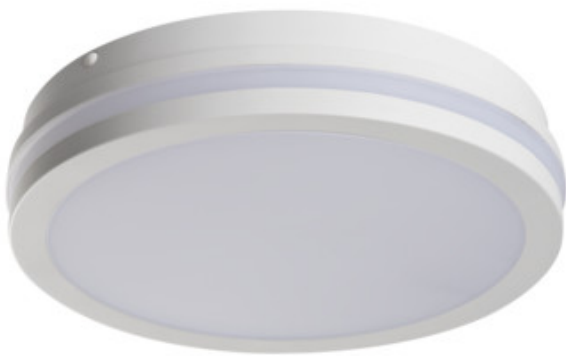

# Kanlux

## 33340 BENO 24W NW-O-W

Светодиодный потолочный светильник

5905339333407

Герметичные потолочные светильники Kanlux BENO — это минимализм с дополнительным световым эффектом. Они созданы по индивидуальному проекту и запатентованы Kanlux, чтобы радовать не только качеством, но и стилем. Имея многолетний опыт, серия была создана в двух цветах в белом и черном. В двух самых востребованных формах, круглая и квадратная. Мы не забыли про людей кто ценит экономичность, оснастив светильники датчиком движения. Обращаем ваше внимание, что светодиодные герметичные светильники BENO отличается высокой устойчивостью к погодным условиям (степень защиты IP54), быстрой и легкой установкой на потолке или на стене и датчиком движения с возможностью регулировки. BENO LED светильник, который благодаря своему дизайну и техническим аспектам можно использоваться в любом интерьере и экстерьере.

### ОБЩИЕ ДАННЫЕ:

**Цвет:** белый

**Место монтажа:** для установки на стене, для установки на потолке

**Место использования:** внутри и снаружи

**Минимальное расстояние от освещенного объекта:** 0,5m

**Возможность взаимодействия с диммером:** нет

**Сменный источник света:** нет

**Высота [мм]:** 55

**Диаметр [мм]:** 260

**Встроенный светодиодный источник света:** да