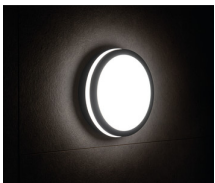

Kanlux

33341 BENO 24W NW-O-GR

Светодиодный потолочный светильник

5905339333414

MO
DE
RN
design

LED
technology

Герметичные потолочные светильники Kanlux BENO — это минимализм с дополнительным световым эффектом. Они созданы по индивидуальному проекту и запатентованы Kanlux, чтобы радовать не только качеством, но и стилем. Имея многолетний опыт, серия была создана в двух цветах в белом и черном. В двух самых востребованных формах, круглая и квадратная. Мы не забыли про людей кто ценит экономичность, оснастив светильники датчиком движения. Обращаем ваше внимание, что светодиодные герметичные светильники BENO отличается высокой устойчивостью к погодным условиям (степень защиты IP54), быстрой и легкой установкой на потолке или на стене и датчиком движения с возможностью регулировки. BENO LED светильник, который благодаря своему дизайну и техническим аспектам можно использоваться в любом интерьере и экстерьере.

ОБЩИЕ ДАННЫЕ:

Цвет: графитовый

Место монтажа: для установки на стене, для установки на потолке

Место использования: внутри и снаружи

Минимальное расстояние от освещенного объекта: 0,5m

Возможность взаимодействия с диммером: нет

Класс защиты от поражения электрическим током: II

Материал плафона: пластмасса

Вид светодиода: LED SMD

Световой поток [лм]: 1920

Цветность света: белая

Цветовая температура [K]: 4000

Однородность цвета [SDCM]: ≤6

Материал корпуса: пластмасса

Вид соединения: клеммник самозажимной

Диапазон сечения применяемых кабелей [мм²]: 0,5÷1,5

Светильник включает в себя встроенные светодиодные лампы с классами

энергоэффективности: A++,A+,A