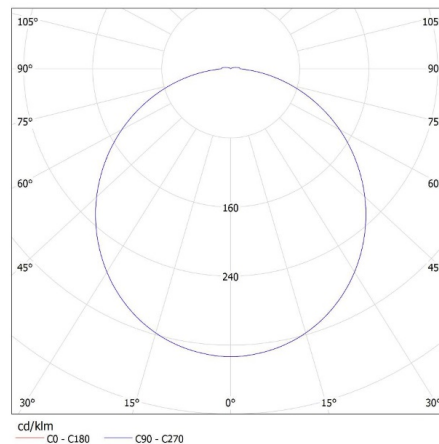

Date of issue: 10.11.2020, 15:59

Мы оставляем за собой право на внесение технических изменений. Данные, содержащиеся в этом материале, не имеют юридически обязательной силы.

Фотометрия: результаты, полученные при тестировании конкретного экземпляра.

RU