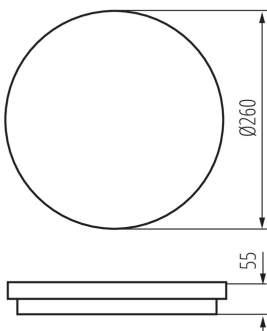

Kanlux

33341 BENO 24W NW-O-GR

Светодиодный потолочный светильник

5905339333414

MO
DE
RN
design

LED
technology

Герметичные потолочные светильники Kanlux BENO — это минимализм с дополнительным световым эффектом. Они созданы по индивидуальному проекту и запатентованы Kanlux, чтобы радовать не только качеством, но и стилем. Имея многолетний опыт, серия была создана в двух цветах в белом и черном. В двух самых востребованных формах, круглая и квадратная. Мы не забыли про людей кто ценит экономичность, оснастив светильники датчиком движения. Обращаем ваше внимание, что светодиодные герметичные светильники BENO отличается высокой устойчивостью к погодным условиям (степень защиты IP54), быстрой и легкой установкой на потолке или на стене и датчиком движения с возможностью регулировки. BENO LED светильник, который благодаря своему дизайну и техническим аспектам можно использоваться в любом интерьере и экстерьере.

ОБЩИЕ ДАННЫЕ:

Цвет: графитовый

Место монтажа: для установки на стене, для установки на потолке

Место использования: внутри и снаружи

Минимальное расстояние от освещенного объекта: 0,5m

Возможность взаимодействия с диммером: нет

Сменный источник света: нет

Высота [мм]: 55

Диаметр [мм]: 260

Встроенный светодиодный источник света: да

ТЕХНИЧЕСКИЕ ПАРАМЕТРЫ:

Номинальное напряжение [В]: 220-240 AC

Номинальная частота [Гц]: 50

Максимальная мощность [Вт]: 24

Класс защиты от поражения электрическим током: II

Материал плафона: пластмасса

Вид светодиода: LED SMD

Световой поток [лм]: 1920

Цветность света: белая

Цветовая температура [K]: 4000

Однородность цвета [SDCM]: ≤6

Коэффициент цветопередачи Ra: ≥80

Срок службы [ч]: 20000

Количество циклов включения/выключения: ≥20000

Date of issue: 10.11.2020, 10:39

Мы оставляем за собой право на внесение технических изменений. Данные, содержащиеся в этом материале, не имеют юридически обязательной силы.

Фотометрия: результаты, полученные при тестировании конкретного экземпляра.

RU