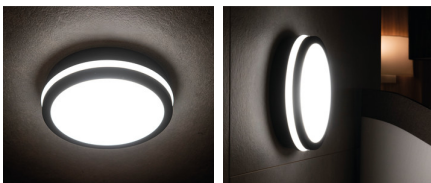

Kanlux

33341 BENO 24W NW-O-GR

Светодиодный потолочный светильник

5905339333414

MO
DE
RN
design

LED
technology

Герметичные потолочные светильники Kanlux BENO — это минимализм с дополнительным световым эффектом. Они созданы по индивидуальному проекту и запатентованы Kanlux, чтобы радовать не только качеством, но и стилем. Имея многолетний опыт, серия была создана в двух цветах в белом и черном. В двух самых востребованных формах, круглая и квадратная. Мы не забыли про людей кто ценит экономичность, оснастив светильники датчиком движения. Обращаем ваше внимание, что светодиодные герметичные светильники BENO отличается высокой устойчивостью к погодным условиям (степень защиты IP54), быстрой и легкой установкой на потолке или на стене и датчиком движения с возможностью регулировки. BENO LED светильник, который благодаря своему дизайну и техническим аспектам можно использоваться в любом интерьере и экстерьере.

ОБЩИЕ ДАННЫЕ:

Цвет: графитовый

Место монтажа: для установки на стене, для установки на потолке

Место использования: внутри и снаружи

Минимальное расстояние от освещенного объекта: 0,5m

Возможность взаимодействия с диммером: нет

Класс защиты от поражения электрическим током: II

Материал плафона: пластмасса

Вид светодиода: LED SMD

Световой поток [лм]: 1920

Цветность света: белая

Цветовая температура [K]: 4000

Однородность цвета [SDCM]: ≤6

Фотометрия: результаты, полученные при тестировании конкретного экземпляра.

RU

Kanlux

33341 BENO 24W NW-O-GR

Светодиодный потолочный светильник

Угол свечения [°]: 110

Световая отдача лампы [лм/Вт]: 80

Диапазон температуры окружающей среды, воздействию которой может подвергаться изделие [°C]: -15÷35