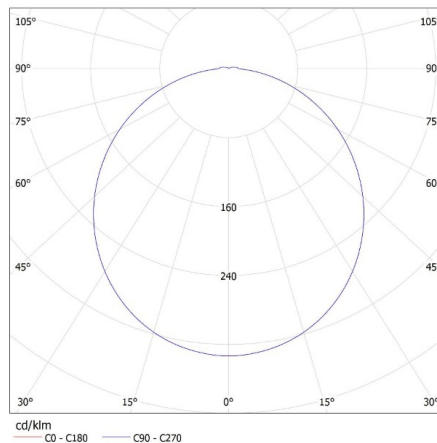

Date of issue: 10.11.2020, 16:00

Мы оставляем за собой право на внесение технических изменений. Данные, содержащиеся в этом материале, не имеют юридически обязательной силы.

Фотометрия: результаты, полученные при тестировании конкретного экземпляра.