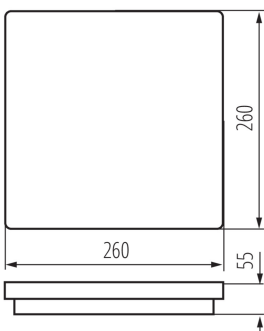

Kanlux

33342 BENO 24W NW-L-W

Светодиодный потолочный светильник

5905339333421

MO
DE
RN
design

LED
technology

Герметичные потолочные светильники Kanlux BENO — это минимализм с дополнительным световым эффектом. Они созданы по индивидуальному проекту и запатентованы Kanlux, чтобы радовать не только качеством, но и стилем. Имея многолетний опыт, серия была создана в двух цветах в белом и черном. В двух самых востребованных формах, круглая и квадратная. Мы не забыли про людей кто ценит экономичность, оснастив светильники датчиком движения. Обращаем ваше внимание, что светодиодные герметичные светильники BENO отличается высокой устойчивостью к погодным условиям (степень защиты IP54), быстрой и легкой установкой на потолке или на стене и датчиком движения с возможностью регулировки. BENO LED светильник, который благодаря своему дизайну и техническим аспектам можно использоваться в любом интерьере и экстерьере.

ОБЩИЕ ДАННЫЕ:

Цвет: белый

Место монтажа: для установки на стене, для установки на потолке

Место использования: внутри и снаружи

Минимальное расстояние от освещенного объекта: 0,5m

Возможность взаимодействия с диммером: нет

Сменный источник света: нет

Длина [мм]: 260

Ширина [мм]: 260

Высота [мм]: 55

Встроенный светодиодный источник света: да

ТЕХНИЧЕСКИЕ ПАРАМЕТРЫ:

Номинальное напряжение [В]: 220-240 AC

Номинальная частота [Гц]: 50

Максимальная мощность [Вт]: 24

Класс защиты от поражения электрическим током: II

Материал плафона: пластмасса

Вид светодиода: LED SMD

Световой поток [лм]: 2060

Цветность света: белая

Цветовая температура [K]: 4000

Однородность цвета [SDCM]: ≤6

Коэффициент цветопередачи Ra: ≥80

Срок службы [ч]: 20000

Date of issue: 10.11.2020, 10:00

Мы оставляем за собой право на внесение технических изменений. Данные, содержащиеся в этом материале, не имеют юридически обязательной силы.

Фотометрия: результаты, полученные при тестировании конкретного экземпляра.

RU