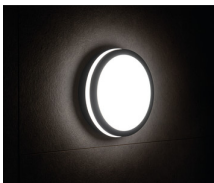

Kanlux

33342 BENO 24W NW-L-W

Светодиодный потолочный светильник

5905339333421

MO
DE
RN
design

LED
technology

Герметичные потолочные светильники Kanlux BENO — это минимализм с дополнительным световым эффектом. Они созданы по индивидуальному проекту и запатентованы Kanlux, чтобы радовать не только качеством, но и стилем. Имея многолетний опыт, серия была создана в двух цветах в белом и черном. В двух самых востребованных формах, круглая и квадратная. Мы не забыли про людей кто ценит экономичность, оснастив светильники датчиком движения. Обращаем ваше внимание, что светодиодные герметичные светильники BENO отличается высокой устойчивостью к погодным условиям (степень защиты IP54), быстрой и легкой установкой на потолке или на стене и датчиком движения с возможностью регулировки. BENO LED светильник, который благодаря своему дизайну и техническим аспектам можно использоваться в любом интерьере и экстерьере.

ОБЩИЕ ДАННЫЕ:

Цвет: белый

Место монтажа: для установки на стене, для установки на потолке

Место использования: внутри и снаружи

Минимальное расстояние от освещенного объекта: 0,5m

Возможность взаимодействия с диммером: нет

Максимальная мощность [Вт]: 24

Класс защиты от поражения электрическим током: II

Материал плафона: пластмасса

Вид светодиода: LED SMD

Световой поток [лм]: 2060

Цветность света: белая

Цветовая температура [K]: 4000