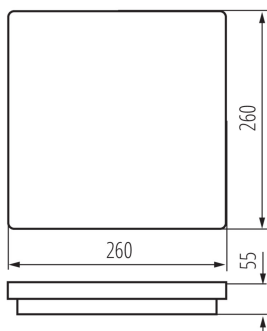

Kanlux

33343 BENO 24W NW-L-GR

Светодиодный потолочный светильник

5905339333438

Герметичные потолочные светильники Kanlux BENO — это минимализм с дополнительным световым эффектом. Они созданы по индивидуальному проекту и запатентованы Kanlux, чтобы радовать не только качеством, но и стилем. Имея многолетний опыт, серия была создана в двух цветах в белом и черном. В двух самых востребованных формах, круглая и квадратная. Мы не забыли про людей кто ценит экономичность, оснастив светильники датчиком движения. Обращаем ваше внимание, что светодиодные герметичные светильники BENO отличается высокой устойчивостью к погодным условиям (степень защиты IP54), быстрой и легкой установкой на потолке или на стене и датчиком движения с возможностью регулировки. BENO LED светильник, который благодаря своему дизайну и техническим аспектам можно использоваться в любом интерьере и экстерьере.

ОБЩИЕ ДАННЫЕ:

Цвет: графитовый

Место монтажа: для установки на стене, для установки на потолке

Место использования: внутри и снаружи

Минимальное расстояние от освещенного объекта: 0,5m

Возможность взаимодействия с диммером: нет

Сменный источник света: нет

Длина [мм]: 260

Ширина [мм]: 260

Высота [мм]: 55

Встроенный светодиодный источник света: да

ТЕХНИЧЕСКИЕ ПАРАМЕТРЫ:

Номинальное напряжение [В]: 220-240 AC

Номинальная частота [Гц]: 50

Максимальная мощность [Вт]: 24

Класс защиты от поражения электрическим током: II

Материал плафона: пластмасса

Вид светодиода: LED SMD

Световой поток [лм]: 1920

Цветность света: белая

Цветовая температура [K]: 4000

Однородность цвета [SDCM]: ≤6

Коэффициент цветопередачи Ra: ≥80

Срок службы [ч]: 20000

Date of issue: 10.11.2020, 10:00

Мы оставляем за собой право на внесение технических изменений. Данные, содержащиеся в этом материале, не имеют юридически обязательной силы.

Фотометрия: результаты, полученные при тестировании конкретного экземпляра.

RU