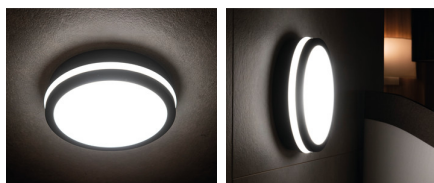

Kanlux

33343 BENO 24W NW-L-GR

Светодиодный потолочный светильник

5905339333438

Герметичные потолочные светильники Kanlux BENO — это минимализм с дополнительным световым эффектом. Они созданы по индивидуальному проекту и запатентованы Kanlux, чтобы радовать не только качеством, но и стилем. Имея многолетний опыт, серия была создана в двух цветах в белом и черном. В двух самых востребованных формах, круглая и квадратная. Мы не забыли про людей кто ценит экономичность, оснастив светильники датчиком движения. Обращаем ваше внимание, что светодиодные герметичные светильники BENO отличается высокой устойчивостью к погодным условиям (степень защиты IP54), быстрой и легкой установкой на потолке или на стене и датчиком движения с возможностью регулировки. BENO LED светильник, который благодаря своему дизайну и техническим аспектам можно использоваться в любом интерьере и экстерьере.

ОБЩИЕ ДАННЫЕ:

Цвет: графитовый

Место монтажа: для установки на стене, для установки на потолке

Место использования: внутри и снаружи

Минимальное расстояние от освещенного объекта: 0,5m

Возможность взаимодействия с диммером: нет

Максимальная мощность [Вт]: 24

Класс защиты от поражения электрическим током: II

Материал плафона: пластмасса

Вид светодиода: LED SMD

Световой поток [лм]: 1920

Цветность света: белая

Цветовая температура [K]: 4000