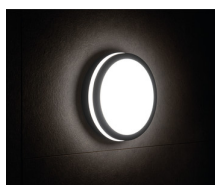

Kanlux

33343 BENO 24W NW-L-GR

Светодиодный потолочный светильник

5905339333438

Герметичные потолочные светильники Kanlux BENO — это минимализм с дополнительным световым эффектом. Они созданы по индивидуальному проекту и запатентованы Kanlux, чтобы радовать не только качеством, но и стилем. Имея многолетний опыт, серия была создана в двух цветах в белом и черном. В двух самых востребованных формах, круглая и квадратная. Мы не забыли про людей кто ценит экономичность, оснастив светильники датчиком движения. Обращаем ваше внимание, что светодиодные герметичные светильники BENO отличается высокой устойчивостью к погодным условиям (степень защиты IP54), быстрой и легкой установкой на потолке или на стене и датчиком движения с возможностью регулировки. BENO LED светильник, который благодаря своему дизайну и техническим аспектам можно использоваться в любом интерьере и экстерьере.

ОБЩИЕ ДАННЫЕ:

Цвет: графитовый

Место монтажа: для установки на стене, для установки на потолке

Место использования: внутри и снаружи

Минимальное расстояние от освещенного объекта: 0,5m

Возможность взаимодействия с диммером: нет

Максимальная мощность [Вт]: 24

Класс защиты от поражения электрическим током: II

Материал плафона: пластмасса

Вид светодиода: LED SMD

Световой поток [лм]: 1920

Цветность света: белая

Цветовая температура [K]: 4000