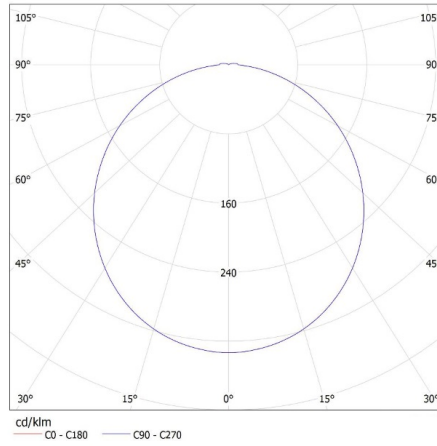

Kanlux

33344 BENO 24W NW-O-SE W

Светодиодный потолочный светильник

KANLUX S.A. (kat 33344) BENO 24W NW-O-SEW / LDC (Polar)

Luminaire: KANLUX S.A. (kat 33344) BENO 24W NW-O-SE W
Lamps: 1 x BENO 24W NW-O-W

Date of issue: 10.11.2020, 16:01

Мы оставляем за собой право на внесение технических изменений. Данные, содержащиеся в этом материале, не имеют юридически обязательной силы.

Фотометрия: результаты, полученные при тестировании конкретного экземпляра.

RU