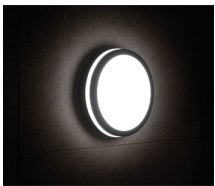

Kanlux

33344 BENO 24W NW-O-SE W

Светодиодный потолочный светильник

5905339333445

Герметичные потолочные светильники Kanlux BENO — это минимализм с дополнительным световым эффектом. Они созданы по индивидуальному проекту и запатентованы Kanlux, чтобы радовать не только качеством, но и стилем. Имея многолетний опыт, серия была создана в двух цветах в белом и черном. В двух самых востребованных формах, круглая и квадратная. Мы не забыли про людей кто ценит экономичность, оснастив светильники датчиком движения. Обращаем ваше внимание, что светодиодные герметичные светильники BENO отличается высокой устойчивостью к погодным условиям (степень защиты IP54), быстрой и легкой установкой на потолке или на стене и датчиком движения с возможностью регулировки. BENO LED светильник, который благодаря своему дизайну и техническим аспектам можно использоваться в любом интерьере и экстерьере.

ОБЩИЕ ДАННЫЕ:

Цвет: белый

Место монтажа: для установки на стене, для установки на потолке

Место использования: внутри и снаружи

Минимальное расстояние от освещенного объекта: 0,5m

Возможность взаимодействия с диммером: нет

Номинальная частота [Гц]: 50

Максимальная мощность [Вт]: 24

Класс защиты от поражения электрическим током: II

Материал плафона: пластмасса

Вид светодиода: LED SMD

Световой поток [лм]: 2060

Цветность света: белая