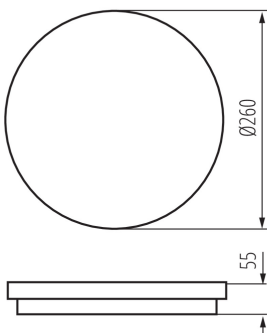

Kanlux

33344 BENO 24W NW-O-SE W

Светодиодный потолочный светильник

5905339333445

Герметичные потолочные светильники Kanlux BENO — это минимализм с дополнительным световым эффектом. Они созданы по индивидуальному проекту и запатентованы Kanlux, чтобы радовать не только качеством, но и стилем. Имея многолетний опыт, серия была создана в двух цветах в белом и черном. В двух самых востребованных формах, круглая и квадратная. Мы не забыли про людей кто ценит экономичность, оснастив светильники датчиком движения. Обращаем ваше внимание, что светодиодные герметичные светильники BENO отличается высокой устойчивостью к погодным условиям (степень защиты IP54), быстрой и легкой установкой на потолке или на стене и датчиком движения с возможностью регулировки. BENO LED светильник, который благодаря своему дизайну и техническим аспектам можно использоваться в любом интерьере и экстерьере.

ОБЩИЕ ДАННЫЕ:

Цвет: белый

Место монтажа: для установки на стене, для установки на потолке

Место использования: внутри и снаружи

Минимальное расстояние от освещенного объекта: 0,5m

Возможность взаимодействия с диммером: нет

Wukrywanie ruchu: да

Сменный источник света: нет

Высота [мм]: 55

Диаметр [мм]: 260

Регулировка чувствительности: да

Встроенный светодиодный источник света: да

ТЕХНИЧЕСКИЕ ПАРАМЕТРЫ:

Номинальное напряжение [В]: 220-240 AC

Номинальная частота [Гц]: 50

Максимальная мощность [Вт]: 24

Класс защиты от поражения электрическим током: II

Материал плафона: пластмасса

Вид светодиода: LED SMD

Световой поток [лм]: 2060

Цветность света: белая

Цветовая температура [K]: 4000

Однородность цвета [SDCM]: ≤6

Коэффициент цветопередачи Ra: ≥80

Date of issue: 10.11.2020, 10.01

Мы оставляем за собой право на внесение технических изменений. Данные, содержащиеся в этом материале, не имеют юридически обязательной силы.

Фотометрия: результаты, полученные при тестировании конкретного экземпляра.

RU