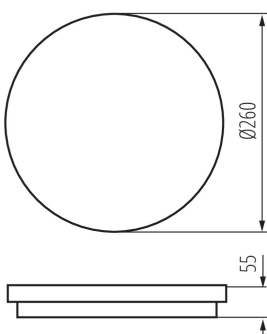

Kanlux

33345 BENO 24W NW-O-SE GR

Светодиодный потолочный светильник

5905339333452

MO
DE
RN
design

LED
technology

Герметичные потолочные светильники Kanlux BENO — это минимализм с дополнительным световым эффектом. Они созданы по индивидуальному проекту и запатентованы Kanlux, чтобы радовать не только качеством, но и стилем. Имея многолетний опыт, серия была создана в двух цветах в белом и черном. В двух самых востребованных формах, круглая и квадратная. Мы не забыли про людей кто ценит экономичность, оснастив светильники датчиком движения. Обращаем ваше внимание, что светодиодные герметичные светильники BENO отличается высокой устойчивостью к погодным условиям (степень защиты IP54), быстрой и легкой установкой на потолке или на стене и датчиком движения с возможностью регулировки. BENO LED светильник, который благодаря своему дизайну и техническим аспектам можно использоваться в любом интерьере и экстерьере.

ОБЩИЕ ДАННЫЕ:

Цвет: графитовый

Место монтажа: для установки на стене, для установки на потолке

Место использования: внутри и снаружи

Минимальное расстояние от освещенного объекта: 0,5m

Возможность взаимодействия с диммером: нет

Wukrywanie ruchu: да

Сменный источник света: нет

Высота [мм]: 55

Диаметр [мм]: 260

Регулировка чувствительности: да

Встроенный светодиодный источник света: да

ТЕХНИЧЕСКИЕ ПАРАМЕТРЫ:

Номинальное напряжение [В]: 220-240 AC

Номинальная частота [Гц]: 50

Максимальная мощность [Вт]: 24

Класс защиты от поражения электрическим током: II

Материал плафона: пластмасса

Вид светодиода: LED SMD

Световой поток [лм]: 1920

Цветность света: белая

Цветовая температура [K]: 4000

Однородность цвета [SDCM]: ≤6

Коэффициент цветопередачи Ra: ≥80

Date of issue: 10.11.2020, 10.01

Мы оставляем за собой право на внесение технических изменений. Данные, содержащиеся в этом материале, не имеют юридически обязательной силы.

Фотометрия: результаты, полученные при тестировании конкретного экземпляра.

RU