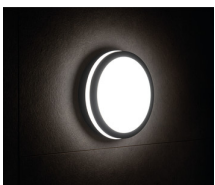

## 33345 BENO 24W NW-O-SE GR

Светодиодный потолочный светильник

5905339333452

MO  
DE  
RN  
design

LED  
technology

Герметичные потолочные светильники Kanlux BENO — это минимализм с дополнительным световым эффектом. Они созданы по индивидуальному проекту и запатентованы Kanlux, чтобы радовать не только качеством, но и стилем. Имея многолетний опыт, серия была создана в двух цветах в белом и черном. В двух самых востребованных формах, круглая и квадратная. Мы не забыли про людей кто ценит экономичность, оснастив светильники датчиком движения. Обращаем ваше внимание, что светодиодные герметичные светильники BENO отличается высокой устойчивостью к погодным условиям (степень защиты IP54), быстрой и легкой установкой на потолке или на стене и датчиком движения с возможностью регулировки. BENO LED светильник, который благодаря своему дизайну и техническим аспектам можно использоваться в любом интерьере и экстерьере.