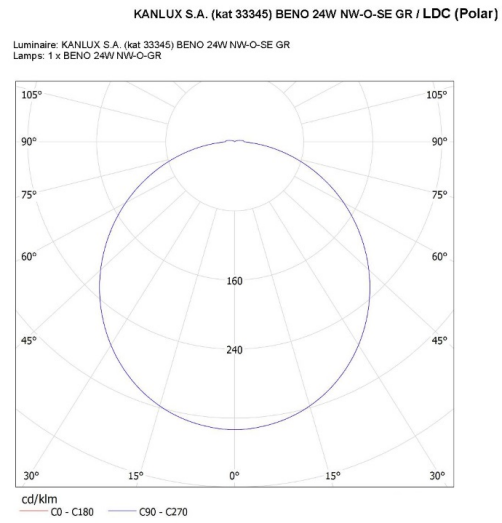

Kanlux

33345 BENO 24W NW-O-SE GR

Светодиодный потолочный светильник

Date of issue: 10.11.2020, 16:01

Мы оставляем за собой право на внесение технических изменений. Данные, содержащиеся в этом материале, не имеют юридически обязательной силы.

Фотометрия: результаты, полученные при тестировании конкретного экземпляра.

RU