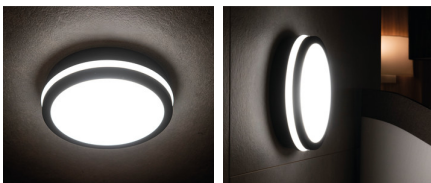

## 33345 BENO 24W NW-O-SE GR

Светодиодный потолочный светильник

5905339333452

MO  
DE  
RN  
design

LED  
technology

Герметичные потолочные светильники Kanlux BENO — это минимализм с дополнительным световым эффектом. Они созданы по индивидуальному проекту и запатентованы Kanlux, чтобы радовать не только качеством, но и стилем. Имея многолетний опыт, серия была создана в двух цветах в белом и черном. В двух самых востребованных формах, круглая и квадратная. Мы не забыли про людей кто ценит экономичность, оснастив светильники датчиком движения. Обращаем ваше внимание, что светодиодные герметичные светильники BENO отличается высокой устойчивостью к погодным условиям (степень защиты IP54), быстрой и легкой установкой на потолке или на стене и датчиком движения с возможностью регулировки. BENO LED светильник, который благодаря своему дизайну и техническим аспектам можно использоваться в любом интерьере и экстерьере.